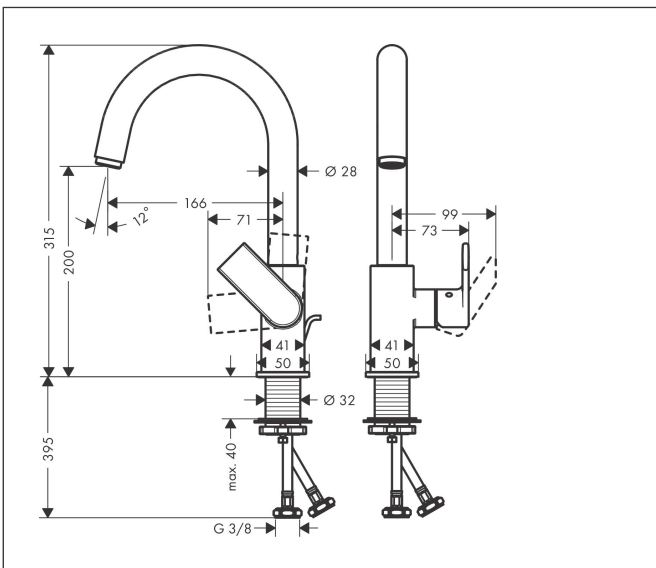

Merk	hansgrohe
Artikelnaam	Vernis Shape ééngreeps wastafelmengkraan 210 met draaibare uitloop, met PopUp trekwaste
Art.nr.	71564000
Oppervlakte	chrom
Netto prijs	200,03 EUR

Product foto

Kenmerken

- ComfortZone: 200
- voorsprong uitloop 166 mm
- uitloophoogte: 200 mm
- greepvariant: rechte greep
- met draaibare uitloop
- draaibereik met draaibare uitloop van 120° voor meer bewegingsvrijheid
- straalsoort: laminaire straal
- maximale doorstroomhoeveelheid bij 3 bar: 5 l/min
- keramisch kardoes
- pop-up afvoergarnituur G 1 ¼
- materiaal afvoergarnituur: synthetisch
- EU taxonomie: max 6l/min - draagt substantieel bij aan duurzaamheid

Maat tekeningen

Technologie

Certificaat

Merk: hansgrohe
 Artikelnaam: **Vernis Shape** ééngreeps wastafelmengkraan 210 met draaibare uitloop, met PopUp trekwaste
 Art.nr.: 71564000
 Oppervlakte: chroom
 Netto prijs: 200,03 EUR

Stroomschema

Merk	hansgrohe
Artikelnaam	Vernis Shape ééngreeps wastafelmengkraan 210 met draaibare uitloop, met PopUp trekwaste
Art.nr.	71564000
Oppervlakte	chromo
Netto prijs	200,03 EUR

Explosietekening voor bouwjaar: >04/21

Merk	hansgrohe
Artikelnaam	Vernis Shape ééngreeps wastafelmengkraan 210 met draaibare uitloop, met PopUp trekwaste
Art.nr.	71564000
Oppervlakte	chrom
Netto prijs	200,03 EUR

Onderdelen voor bouwjaar: >04/21