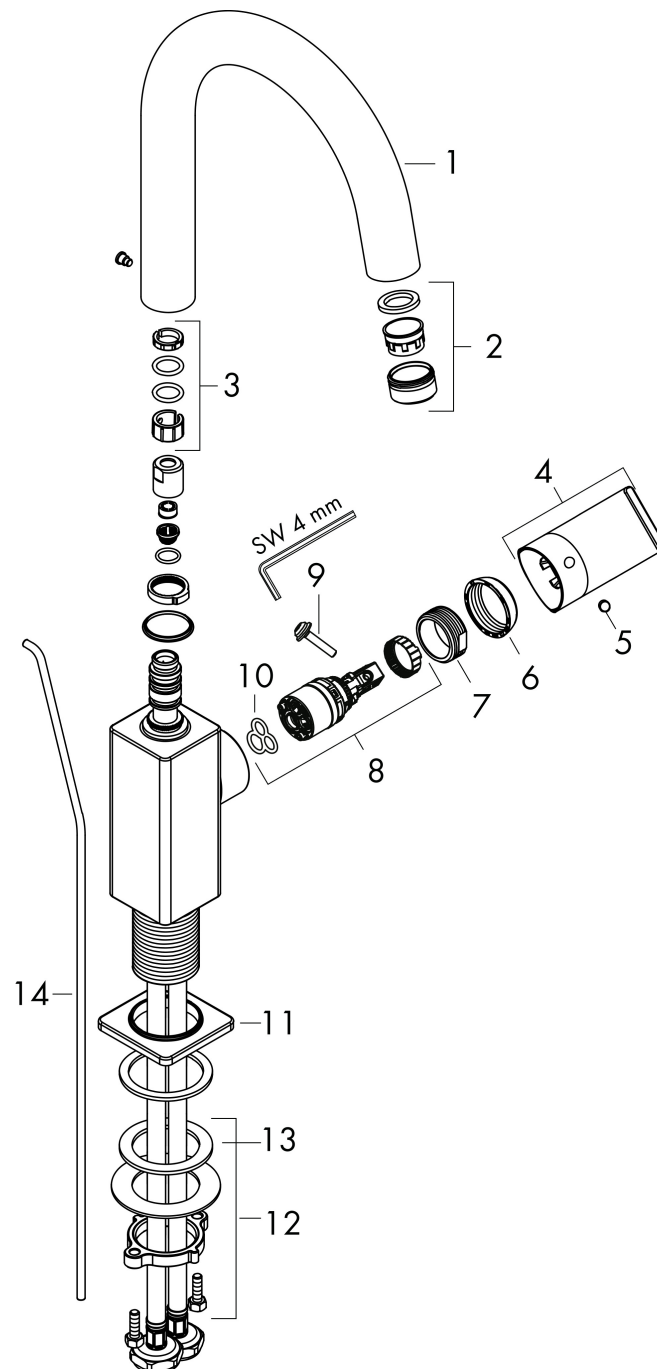

Merk	hansgrohe
Artikelnaam	Vernis Shape ééngreeps wastafelmengkraan 210 met draaibare uitloop, met PopUp trekwaste
Art.nr.	71564000
Oppervlakte	chrom
Netto prijs	200,03 EUR

Product foto

Kenmerken

- ComfortZone: 200
- voorsprong uitloop 166 mm
- uitloophoogte: 200 mm
- greepvariant: rechte greep
- met draaibare uitloop
- draaibereik met draaibare uitloop van 120° voor meer bewegingsvrijheid
- straalsoort: laminaire straal
- maximale doorstroomhoeveelheid bij 3 bar: 5 l/min
- keramisch kardoes
- pop-up afvoergarnituur G 1 ¼
- materiaal afvoergarnituur: synthetisch
- EU taxonomie: max 6l/min - draagt substantieel bij aan duurzaamheid

Maat tekeningen

Technologie

Certificaat

Merk: hansgrohe
 Artikelnaam: **Vernis Shape** ééngreeps wastafelmengkraan 210 met draaibare uitloop, met PopUp trekwaste
 Art.nr.: 71564000
 Oppervlakte: chroom
 Netto prijs: 200,03 EUR

Stroomschema

Merk	hansgrohe
Artikelnaam	Vernis Shape ééngreeps wastafelmengkraan 210 met draaibare uitloop, met PopUp trekwaste
Art.nr.	71564000
Oppervlakte	chromo
Netto prijs	200,03 EUR

Explosietekening voor bouwjaar: >04/21

Merk	hansgrohe
Artikelnaam	Vernis Shape ééngreeps wastafelmengkraan 210 met draaibare uitloop, met PopUp trekwaste
Art.nr.	71564000
Oppervlakte	chrom
Netto prijs	200,03 EUR

Onderdelen voor bouwjaar: >04/21