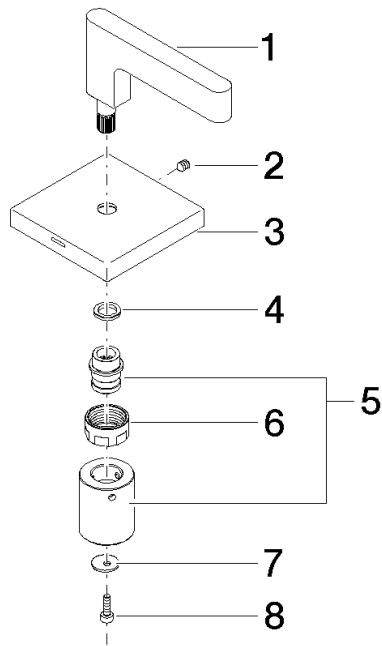

## Griff für Wanne Cold Hebel 60 x 60 x 40 mm - Chrom

---

90 20 70 057 01

## Griff für Wanne Cold Hebel 60 x 60 x 40 mm - Chrom

---

90 20 70 057 01

**Produktversion bis 11/23/2020**

Produktversion ab 11/23/2020

**Produktversion ab 7/1/2022**

#### Produktversion ab 7/1/2022

Nr.	Artikelnummer	Benennung	Verbaumenge	Lieferzeit
	09 20 70 057-00	Griff Hebel 85 x 58,5 x 11 mm - Chrom	8	10