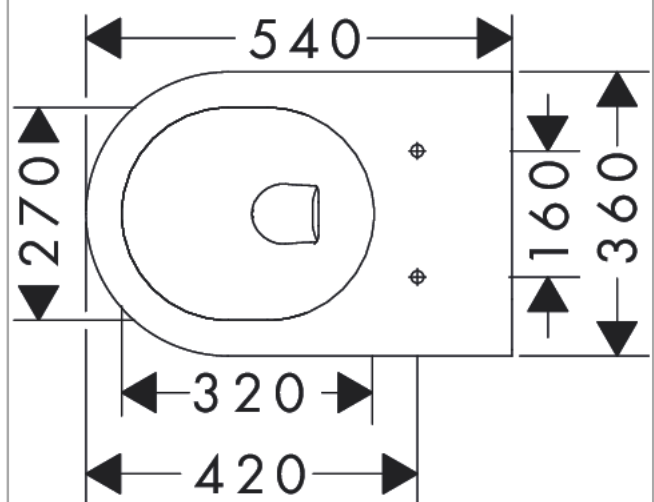

EluPura Original S
wandcloset 540 AquaChannel Flush, SmartClean
 Finish: **wit** Artikelnummer: **61178450**

Beschrijving

- materiaal: keramiek
- SmartClean: vuilafstotende glazuurlaag
- Made to Fit NoiseReduction: een geluiddempende mat die past bij de vorm van het product
- glansgraad keramiek: glanzend
- AquaChannel Flush: Effectief reinigen met krachtige waterstralen
- 5 l, 6 l spoelwaterhoeveelheid
- EcoSmart: waterbesparend toilet (passend inbouwreservoir benodigd)
- spoeltype: afspoelen
- rimless
- zichtbare bevestiging
- horizontale uitloop
- hartafstand bevestiging toiletzitting: 160 mm
- hartafstand wandmontage: 180 mm
- montagewijze: wandmontage
- EU taxonomie: max. 6l/min - Do No Significant Harm (DNSH)

Artikeldetails

Vrijblijvende advies verkoopprijs excl. BTW	364,25 €
Vrijblijvende advies verkoopprijs incl. BTW	440,74 €

Technologie

Productfoto

Maattekening

EluPura Original S
wandcloset 540 AquaChannel Flush, SmartClean
Finish: wit Artikelnummer: 61178450