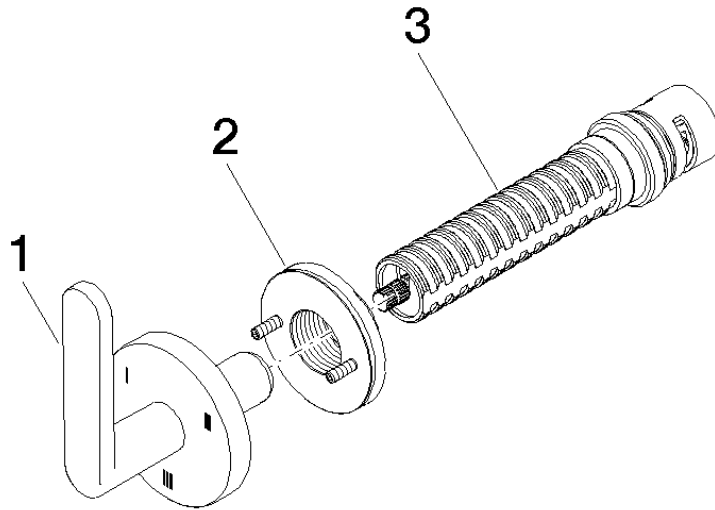

36 210 661

Produktversion von 4/1/2022