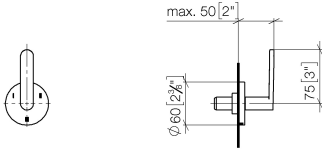

36 210 661

- Drehumstellung
  - ohne Rosette
  - Griff Ø 60 mm
- Passt zu META**

Passt zu META

	Light Gold gebürstet	36 210 661-27
	Chrom	36 210 661-00
	Platin gebürstet	36 210 661-06
	Dark Chrome	36 210 661-19
	Light Gold	36 210 661-26
	Schwarz matt	36 210 661-33
	Bronze gebürstet	36 210 661-42
	Champagne gebürstet (22kt Gold)	36 210 661-46
	Champagne (22kt Gold)	36 210 661-47
	Chrom gebürstet	36 210 661-93
	Dark Platinum gebürstet	36 210 661-99

Benötigtes Zubehör

- UP-Dreiwege-Umstellung -** 35 203 970 90
- Min. Einbautiefe 115 mm
  - Max. Einbautiefe 160 mm

36 210 661

mm [inches]

**Durchflussdiagramm**

**Codes & Standards**

DIN 4109

ISO 3822