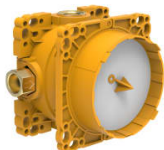

## KARTELL LAUFEN

Kartell • LAUFEN inbouw bad-stortbad mengkraan Simibox, met omstel, PVD geborsteld roestvrij staal

Akoestische Level (dB) : Klasse I ( < 20 dB)

Eindigen : PVD RVS

Kenmerken kardoos : Spoelonderbreking,

Type kardoos : Keramiek

Water-en energiebesparing

## TE COMBINEREN MET

Simibox, inbouwsysteem  
voor bad- en  
douchemengkraan

**HF574007000000**

Inbouw bad/douche  
Simibox Light, met  
stopkraan

**HF574037000000**

Inbouw bad/douche  
Simibox Light, zonder  
afsluiters