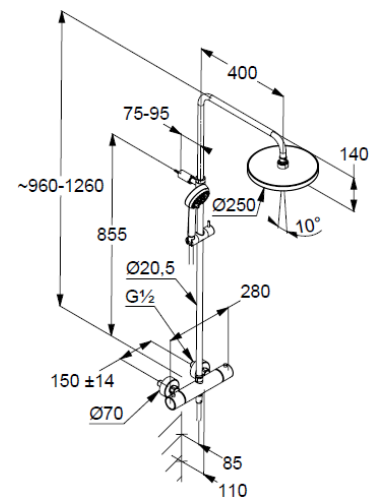

Thermostat-Brause-Armatur
Wandmontage
mit Keramik-Absperrventil als Drehventil 90°/90°
Temperaturwählgriff mit Heißwassersperre 40°C
Brauseabgang G1/2
eigensicher gegen Rückfließen
S-Anschlüsse G1/2 x G3/4
mit Schmutzfangsieben
mit Befestigungsmaterial
höhenverstellbare Handbrausehalterung
mit horizontal und vertikal verstellbarem Rohr
zur starren Wandmontage

Handbrause 3 S
mit 3 Strahlarten
volume/booster/smooth
mit Kalkschnellreinigung
Anschlussgewinde G1/2
Siebdichtung

Brauseschlauch
kunststoffummantelt
mit konischen Muttern
G1/2 x G1/2 x 1600mm

Kopfbrause 1 S
Ø 250mm
mit einer Strahlart
mit Kalkschnellreinigung
Anschlussgewinde G1/2
mit Kugelgelenk
Siebdichtung

Produktabbildung/ Product picture

Maßzeichnung/ Dimensional drawing

Durchfluss/ Flow rate