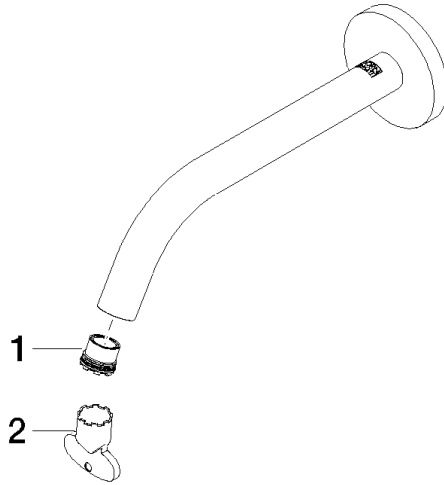

Auslauf für Waschtisch Wand 190 mm, 5,7 l/min. - Schwarz matt

90 28 22 323 00

Auslauf für Waschtisch Wand 190 mm, 5,7 l/min. - Schwarz matt

90 28 22 323 00

Auslauf für Waschtisch Wand 190 mm, 5,7 l/min. - Schwarz matt

90 28 22 323 00

Auslauf für Waschtisch Wand 190 mm, 5,7 l/min. - Schwarz matt

90 28 22 323 00

Produktversion bis 10/1/2020

Produktversion ab 10/1/2020

Auslauf für Waschtisch Wand 190 mm, 5,7 l/min. - Schwarz matt

90 28 22 323 00

Ersatzteilstückliste

Produktversion bis 10/1/2020

Produktversion ab 10/1/2020

Nr.	Artikelnummer	Benennung	Verbaumenge	Lieferzeit
	09 29 03 126 90	Luftsprudlereinsatz mit Coin Slot M16,5x1 5,7 l/min. -	2	2