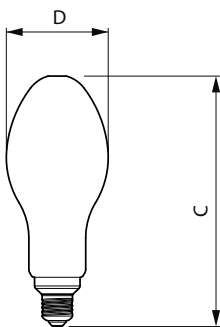

Operationele temperatuur

T-behuizing maximaal (nom.)	44,6 °C

Dimbaarheid en regelsystemen

Dimbaar	Nee

Eigenschappen behuizing en afmetingen

Lampafwerking	Mat
Lampmateriaal	Glas
Lampvorm	Ovaal
Nettogewicht (per stuk)	0,140 kg

Keurmerken en classificaties

Energie-efficiëntieklasse	C
Energiebesparend product	Ja
Energieverbruik kWh/1.000 uur	25 kWh
EPREL-registratienummer	1962815
CE-markering	Ja
Conform EU RoHS-richtlijn	Ja
Flikkerwaarde (PstLM)	1
Stroboscoopeffectwaarde (SVM)	1,6
Bereik omgevingstemperatuur	-30 tot +45 °C

Toepassingsomstandigheden

kan dit worden gebruikt in gesloten armaturen	Yes
Draadloze technologie	Niet van toepassing

Productgegevens

Productnaam voor bestelling	TForce Core LED HPL 24.5W E27 840 FR
Volledige productnaam	TForce Core LED HPL 24.5W E27 840 FR
Full EOC	872016933635300
Bestelcode	8720169336353
Materiaalnr. (12NC)	929003836602
Lokale code	8720169336353
Numerator - Aantal per pak	1
EAN/UPC - product/behuizing	8720169336353
Numerator - Dozen per buitendoos	6
EAN/UPC - Case	8720169336360

Maatschets

Product	D	C
TForce Core LED HPL 24.5W E27 840 FR	91,5 mm	218 mm