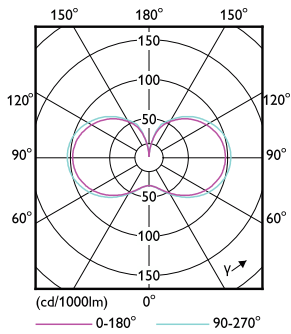

Trueforce CorePro LED HPL

Fotometrische gegevens

Light Distribution Diagram - TForce Core LED HPL 24.5W E27 840 FR