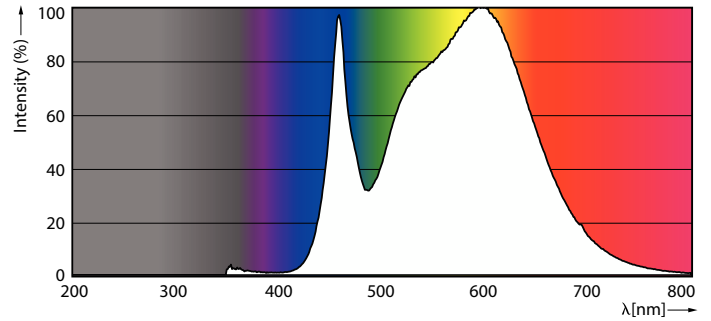

Spectral Power Distribution Colour - TForce Core LED HPL 24.5W E27 840 FR

General uniform lighting - TForce Core LED HPL 24.5W E27 840 FR