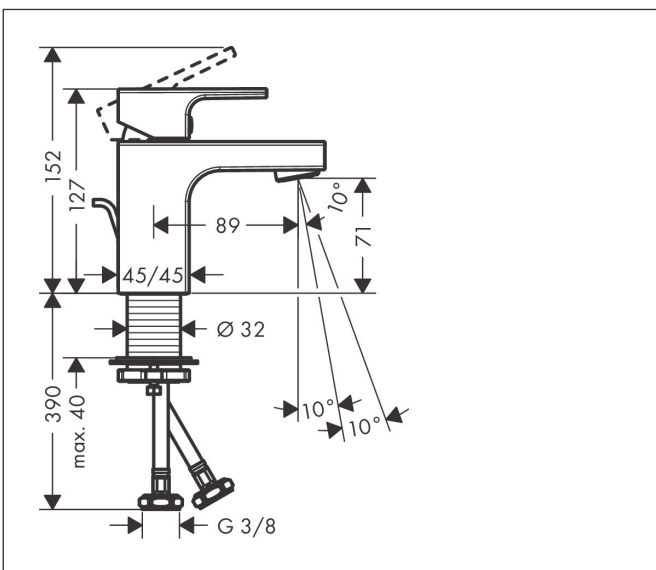

Merk	hansgrohe
Artikelnaam	<b>Vernis Shape</b> ééngreeps wastafelmengkraan 70 'zinc' met PopUp trekwaste metaal
Art.nr.	71566000
Oppervlakte	chrom
Netto prijs	107,79 EUR

## Kenmerken

- ComfortZone: 70
- voorsprong uitloop 89 mm
- uitloophoogte: 71 mm
- greepvariant: rechte greep
- vaste uitloop
- straalsoort: normale straal
- verstelbare perlator
- maximale doorstroomhoeveelheid bij 3 bar: 5 l/min
- keramisch kardoes
- met geïsoleerde watervoering - zonder contact met nikkel en lood
- pop-up afvoergarnituur G 1 1/4
- materiaal afvoergarnituur: metaal
- EU taxonomie: max 6l/min - draagt substantieel bij aan duurzaamheid

## Maat tekeningen