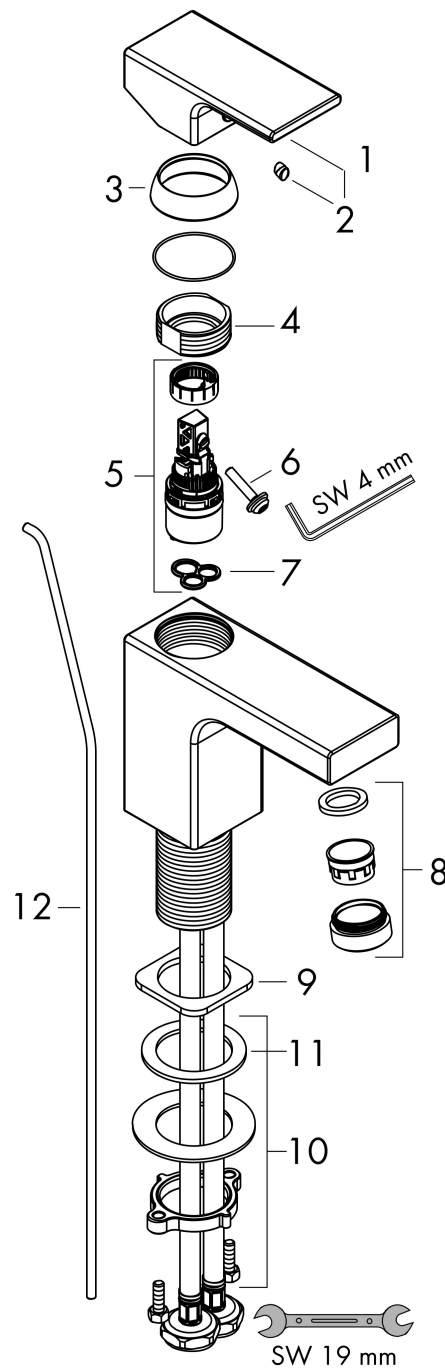

Merk	hansgrohe
Artikelnaam	Vernis Shape ééngreeps wastafelmengkraan 70 'zinc' met PopUp trekwaste metaal
Art.nr.	71566000
Oppervlakte	chrom
Netto prijs	107,79 EUR

Explosietekening voor bouwjaar: >04/21