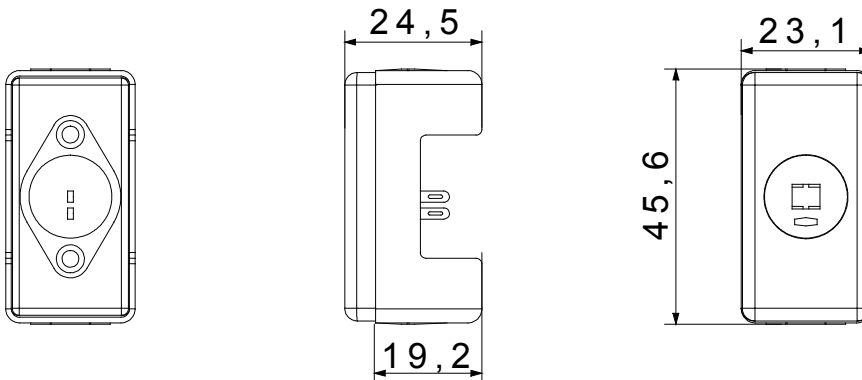

Categorie	Sockets for auxiliary circuits	Omschrijving	Voor luidspreker
Voor stekkerpinnen		- Hartafstand	0 mm
Thermodruk met kogel		- Gloeidraadtest	0 °C
Klem aandraaicapaciteit litzekabel (mm <sup>2</sup> )		- Klem aandraaicapaciteit kabel massieve kern (mm <sup>2</sup> )	-
Kleur	Zwart	Aant. SYSTEEM modules	1
Kabelbevestiging	Met schroeven	Behuizing	Onder druk gegoten zamak metalen behuizing
Materiaal	Technopolymeer	Electrocod	0131

### DIMENSIONAL