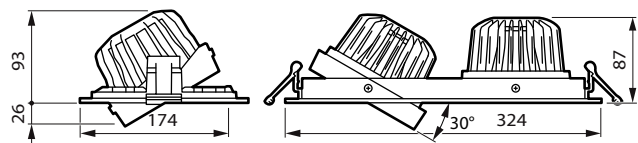

GreenSpace Accent Gridlight Gen2

EAN/UPC - product/behuizing	8720169588349
Numerator - Dozen per buitendoos	1
EAN/UPC - Case	8720169588349
Code productfamilie	GD352B [GreenSpace Accent Gridlight G2 2]

Maatschets