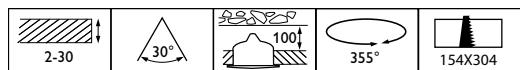

GreenSpace Accent Gridlight Gen2

EAN/UPC - product/behuizing	8720169588349
Numerator - Dozen per buitendoos	1
EAN/UPC - Case	8720169588349
Code productfamilie	GD352B [GreenSpace Accent Gridlight G2 2]

Maatschets