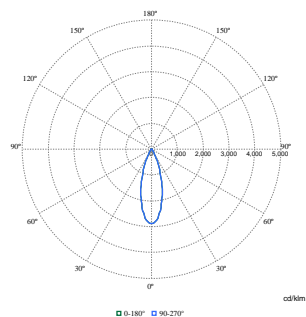

Fotometrische gegevens

Polar Normal (separate) - GD350BI - 910505102776