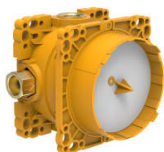

KARTELL LAUFEN

Kartell • LAUFEN inbouw bad-douche mengkraan Simibox, met omstel, PVD roségoud

AFMETINGEN

Lengte	1 mm
Breedte	1 mm
Hoogte	1 mm

Akoestische Level (dB) : Klasse I (< 20 dB)

Eindigen : Glanzend Rose Goud

Kenmerken kardoos : Spoelonderbreking,

Temperatuur blokkering

Mengkraan : Eenhendelmengkraan

Netto gewicht / kg : 1,05

Omvormer : Automatisch

Stroming (l/min - 3 bar) : 20,6

Terugslagklep

Toepassingslocatie : Bad

Type installatie : Inbouw

Type kardoos : Keramiek

Water en energie besparend systeem CLICK®

Water-en energiebesparing

TE COMBINEREN MET

Simibox, inbouwsysteem
voor bad- en
douchemengkraan

HF574007000000

Inbouw bad/douche
Simibox Light, met
stopkraan

HF574037000000

Inbouw bad/douche
Simibox Light, zonder
afsluiters

HF574038000000

Kartell LAUFEN

Designelementen met veelzijdige, veelkleurige dimensies. Een nieuw, compleet badkamerproject geïnspireerd door het iconische design van Kartell, gecombineerd met de kwaliteit van Laufen. Aan de ene kant Kartell: Italiaans, creatief, kleurrijk en iconisch. Dit familiebedrijf drukte in zijn ruim 60-jarig bestaan zijn stempel op de designgeschiedenis en bracht in meubilair een radicale verandering teweeg met het gebruik van kunststof materialen. Aan de andere kant Laufen: Zwitsers, strak en betrouwbaar. Met meer dan 125 jaar toewijding aan cultuur in de badkamer en innovatie in de productie van keramisch sanitair. Doordat beide ondernemingen veel belang hechten aan continu onderzoek, duurde de gezamenlijke ontwikkeling van dit geweldige innovatieproject ruim drie jaar. De link tussen deze twee spelers zijn de met awards onderscheiden ontwerpers Ludovica+Roberto Palomba, zelf toonaangevend op het gebied van badkamerdesign.