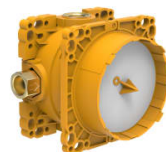

KARTELL LAUFEN

Kartell • LAUFEN inbouw bad-douche mengkraan Simibox, met omstel, PVD roségoud

AFMETINGEN

Lengte	1 mm
Breedte	1 mm
Hoogte	1 mm

Akoestische Level (dB) : Klasse I (< 20 dB)

Eindigen : Glanzend Rose Goud

Kenmerken kardoos : Spoelonderbreking,

Temperatuur blokkering

Mengkraan : Eenhendelmengkraan

Netto gewicht / kg : 1,05

Omvormer : Automatisch

Stroming (l/min - 3 bar) : 20,6

Terugslagklep

Toepassingslocatie : Bad

Type installatie : Inbouw

Type kardoos : Keramiek

Water en energie besparend systeem CLICK®

Water-en energiebesparing

TE COMBINEREN MET

Simibox, inbouwsysteem
voor bad- en
douchemengkraan

HF574007000000

Inbouw bad/douche
Simibox Light, met
stopkraan

HF574037000000

Inbouw bad/douche
Simibox Light, zonder
afsluiters

HF574038000000

Kartell LAUFEN

Designelementen met veelzijdige, veelkleurige dimensies. Een nieuw, compleet badkamerproject geïnspireerd door het iconische design van Kartell, gecombineerd met de kwaliteit van Laufen. Aan de ene kant Kartell: Italiaans, creatief, kleurrijk en iconisch. Dit familiebedrijf drukte in zijn ruim 60-jarig bestaan zijn stempel op de designgeschiedenis en bracht in meubilair een radicale verandering teweeg met het gebruik van kunststof materialen. Aan de andere kant Laufen: Zwitsers, strak en betrouwbaar. Met meer dan 125 jaar toewijding aan cultuur in de badkamer en innovatie in de productie van keramisch sanitair. Doordat beide ondernemingen veel belang hechten aan continu onderzoek, duurde de gezamenlijke ontwikkeling van dit geweldige innovatieproject ruim drie jaar. De link tussen deze twee spelers zijn de met awards onderscheiden ontwerpers Ludovica+Roberto Palomba, zelf toonaangevend op het gebied van badkamerdesign.