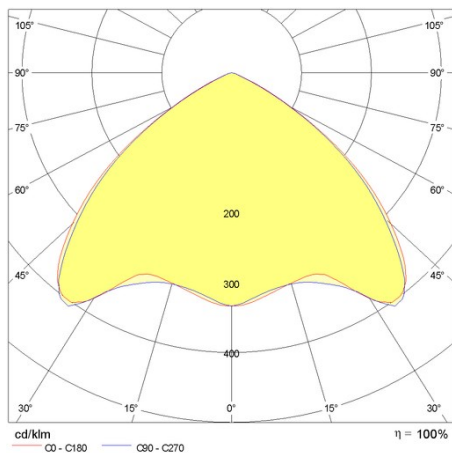

Fotometrische gegevens