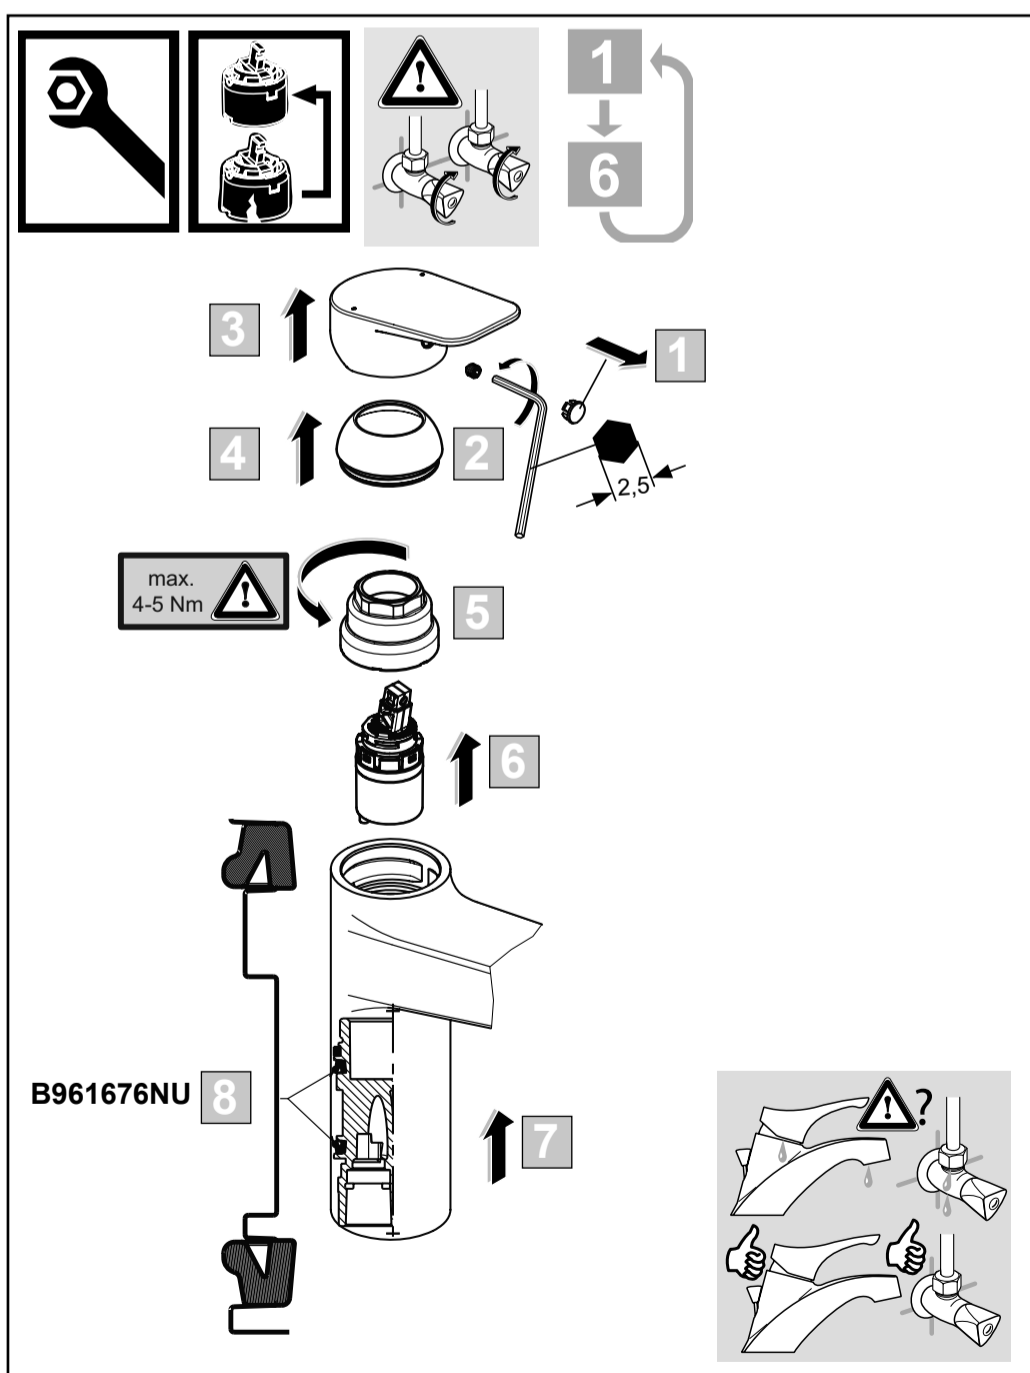

Ordering spares / Ersatzteil - Regelung / Pièces de rechange / Parti di ricambio / Lista de recambios / Onderdelen bestellen (NL/B) / Κωδικοί Ανταλλακτικών / Bestilling af reservedele / Beställning av reservdelar / Bestilling av reservedeler / Резервни части / Запчасти / Części zapasowe / Piese de schimb / Rendelhető alkatrészek / Запасні частини / Резервни делови / Резервни делови / Atsarginių dalių / Tellitavad varuosad / Rezerves daļas / Náhradní díly / Náhradné diely / Yedek parça siparişi / Nadomestni deli

XX = AA, AD, .....

- 1 - B 961734 XX
- 2 - B 960473 XX
- 3 - B 961677 XX
- 4 - A 861397 NU (BD342..; BD343..)  
A 861398 NU
- 5 - B 961197 XX (BD342..; BD343..)  
B 961245 XX
- 6 - B 960712 XX
- 7 - B 960255 NU
- 8 - B 961676 NU