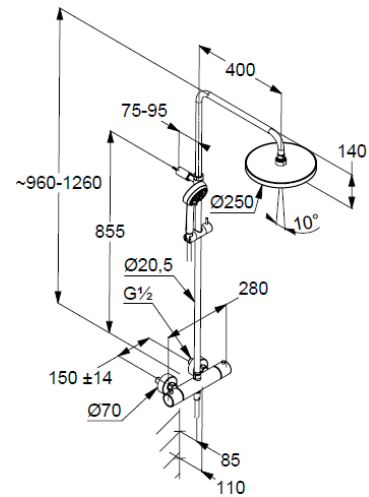

Thermostat-Brause-Armatur
Wandmontage
mit Keramik-Absperrventil als Drehventil 90°/90°
Temperaturwählgriff mit Heißwassersperre 40°C
Brauseabgang G1/2
eigensicher gegen Rückfließen
S-Anschlüsse G1/2 x G3/4
mit Schmutzfangsieben
mit Befestigungsmaterial
höhenverstellbare Handbrausehalterung
mit horizontal und vertikal verstellbarem Rohr
zur starren Wandmontage

Handbrause 3 S
mit 3 Strahlarten
volume/booster/smooth
mit Kalkschnellreinigung
Anschlussgewinde G1/2
Siebdichtung

Brauseschlauch
kunststoffummantelt
mit konischen Mutttern
G1/2 x G1/2 x 1600mm

Kopfbrause 1 S
Ø 250mm
mit einer Strahlart
mit Kalkschnellreinigung
Anschlussgewinde G1/2
mit Kugelgelenk
Siebdichtung

Produktabbildung/ Product picture

Maßzeichnung/ Dimensional drawing

Durchfluss/ Flow rate