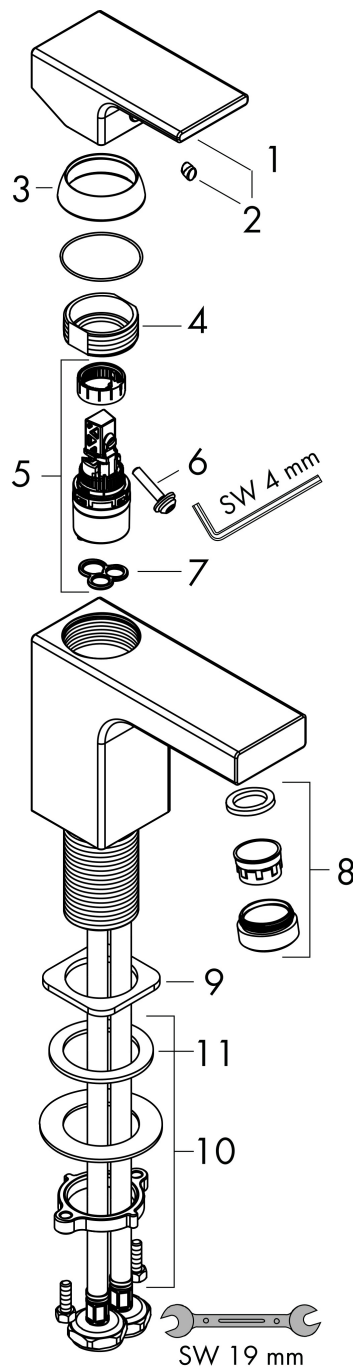

Merk	hansgrohe
Artikelnaam	Vernis Shape ééngreeps wastafelmengkraan 70 'zinc' zonder afvoer
Art.nr.	71567000
Oppervlakte	chrom
Netto prijs	87,46 EUR

Product foto

Kenmerken

- ComfortZone: 70
- voorsprong uitloop 89 mm
- uitloophoogte: 71 mm
- greepvariant: rechte greep
- vaste uitloop
- straalsoort: normale straal
- verstelbare perlator
- maximale doorstroomhoeveelheid bij 3 bar: 5 l/min
- keramisch kardoes
- met geïsoleerde watervoering - zonder contact met nikkel en lood
- EU taxonomie: max 6l/min - draagt substantieel bij aan duurzaamheid

Maat tekeningen

Technologie

Certificaat

Merk hansgrohe
 Artikelnaam **Vernis Shape** ééngreeps wastafelmengkraan 70 'zinc' zonder afvoer
 Art.nr. 71567000
 Oppervlakte chroom
 Netto prijs 87,46 EUR

Stroomschema

Merk	hansgrohe
Artikelnaam	Vernis Shape ééngreeps wastafelmengkraan 70 'zinc' zonder afvoer
Art.nr.	71567000
Oppervlakte	chrom
Netto prijs	87,46 EUR

Explosietekening voor bouwjaar: >04/21

Merk	hansgrohe
Artikelnaam	Vernis Shape ééngreeps wastafelmengkraan 70 'zinc' zonder afvoer
Art.nr.	71567000
Oppervlakte	chrom
Netto prijs	87,46 EUR

Onderdelen voor bouwjaar: >04/21

Pos	Beschrijving	Art.nr.	Prijs
1	greep	93684000	25,70
2	greepstop	96338000	3,00
3	afdekkap	93680000	7,70
4	moer	93686000	20,40
5	kardoes compl.	97685000	52,00
6	borgschroef	95140000	4,80
7	dichting	98865000	25,70
8	perlator zwenkbaar M24x1 (5 l/min)	93834000	16,60
9	dichting	93687000	3,00
10	schachtbevestigingsset compl. (Ø 32)	13961000	20,40
11	stelring	97548000	3,00
a	schachtverlenging	13898000	64,30