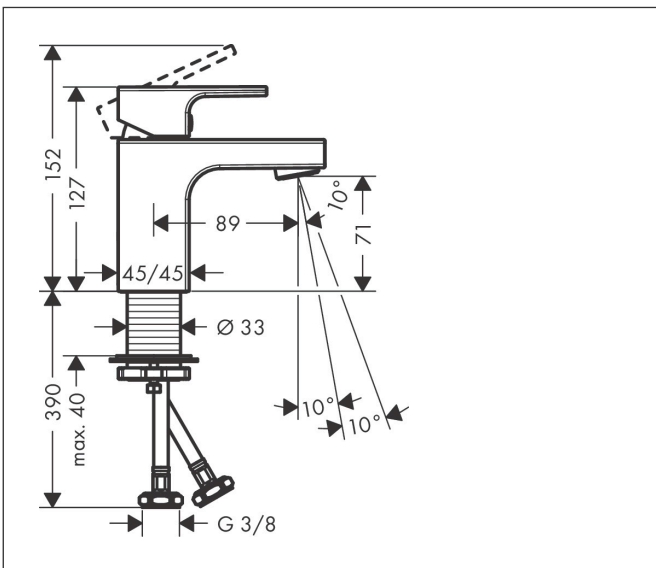

Merk	hansgrohe
Artikelnaam	Vernis Shape ééngreeps wastafelmengkraan 70 'zinc' zonder afvoer
Art.nr.	71567000
Oppervlakte	chrom
Netto prijs	87,46 EUR

Product foto

Kenmerken

- ComfortZone: 70
- voorsprong uitloop 89 mm
- uitloophoogte: 71 mm
- greepvariant: rechte greep
- vaste uitloop
- straalsoort: normale straal
- verstelbare perlator
- maximale doorstroomhoeveelheid bij 3 bar: 5 l/min
- keramisch kardoes
- met geïsoleerde watervoering - zonder contact met nikkel en lood
- EU taxonomie: max 6l/min - draagt substantieel bij aan duurzaamheid

Maat tekeningen

Technologie

Certificaat

Merk hansgrohe
 Artikelnaam **Vernis Shape** ééngreeps wastafelmengkraan 70 'zinc' zonder afvoer
 Art.nr. 71567000
 Oppervlakte chroom
 Netto prijs 87,46 EUR

Stroomschema

Merk	hansgrohe
Artikelnaam	Vernis Shape ééngreeps wastafelmengkraan 70 'zinc' zonder afvoer
Art.nr.	71567000
Oppervlakte	chrom
Netto prijs	87,46 EUR

Explosietekening voor bouwjaar: >04/21

Merk	hansgrohe
Artikelnaam	Vernis Shape ééngreeps wastafelmengkraan 70 'zinc' zonder afvoer
Art.nr.	71567000
Oppervlakte	chrom
Netto prijs	87,46 EUR

Onderdelen voor bouwjaar: >04/21

Pos	Beschrijving	Art.nr.	Prijs
1	greep	93684000	25,70
2	greepstop	96338000	3,00
3	afdekkap	93680000	7,70
4	moer	93686000	20,40
5	kardoes compl.	97685000	52,00
6	borgschroef	95140000	4,80
7	dichting	98865000	25,70
8	perlator zwenkbaar M24x1 (5 l/min)	93834000	16,60
9	dichting	93687000	3,00
10	schachtbevestigingsset compl. (Ø 32)	13961000	20,40
11	stelring	97548000	3,00
a	schachtverlenging	13898000	64,30