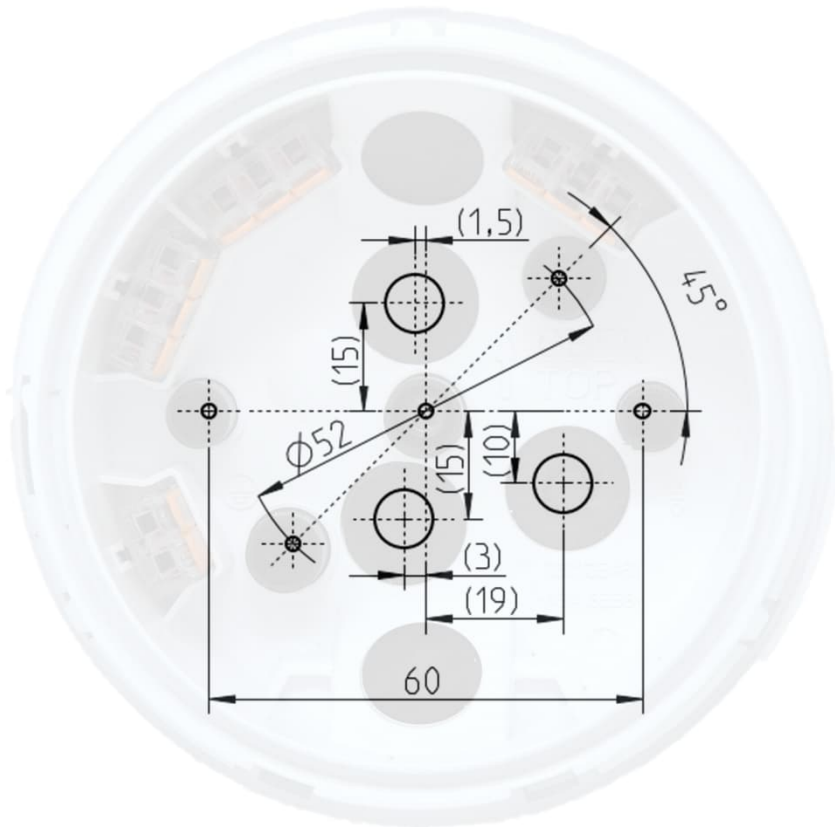

Busch-Wächter® PRO Bohrschablonen

Artikel-Nr.: 6851/9-xxx, 6851/22-xxx, 6151/28-xxx-WL, BW-A4.11-xxx,

Busch-Wächter® PRO Bohrschablonen

Artikel-Nr.: 6851/9-xxx, 6851/22-xxx, 6151/28-xxx-WL, BW-A4.11-xxx,