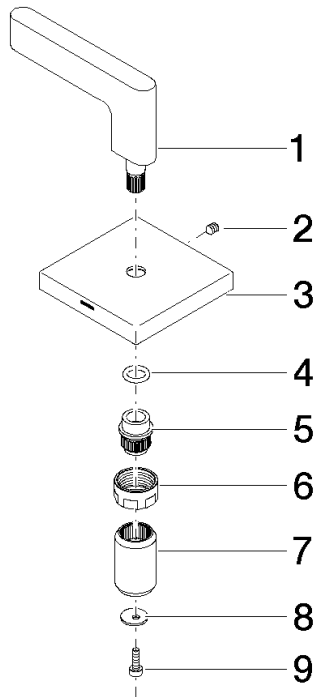

Griff für Wanne Hot Hebel 60 x 60 x 40 mm - Dark Platinum gebürstet

90 20 70 057 00

Griff für Wanne Hot Hebel 60 x 60 x 40 mm - Dark Platinum gebürstet

90 20 70 057 00

Griff für Wanne Hot Hebel 60 x 60 x 40 mm - Dark Platinum gebürstet

90 20 70 057 00

Griff für Wanne Hot Hebel 60 x 60 x 40 mm - Dark Platinum gebürstet

90 20 70 057 00

Produktversion bis 11/23/2020

Produktversion ab 11/23/2020

Produktversion ab 7/1/2022

Griff für Wanne Hot Hebel 60 x 60 x 40 mm - Dark Platinum gebürstet

90 20 70 057 00

Ersatzteilstückliste

Produktversion bis 11/23/2020

Produktversion ab 11/23/2020

Produktversion ab 7/1/2022

Nr.	Artikelnummer	Benennung	Verbaumenge	Lieferzeit
	09 20 70 057-99	Griff Hebel 85 x 58,5 x 11 mm - Dark Platinum gebürstet	9	30