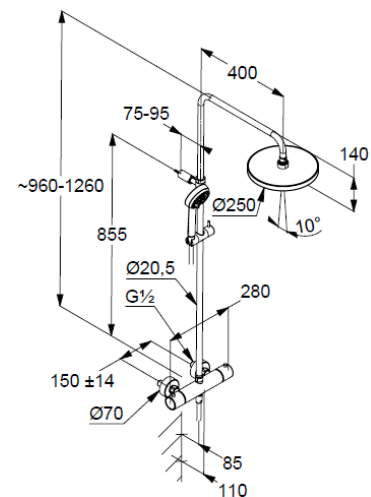

Thermostat-Brause-Armatur
Wandmontage
mit Keramik-Absperrventil als Drehventil 90°/90°
Temperaturwählgriff mit Heißwassersperre 40°C
Brauseabgang G1/2
eigensicher gegen Rückfließen
S-Anschlüsse G1/2 x G3/4
mit Schmutzfangsieben
mit Befestigungsmaterial
höhenverstellbare Handbrausehalterung
mit horizontal und vertikal verstellbarem Rohr
zur starren Wandmontage

Handbrause 3 S
mit 3 Strahlarten
volume/booster/smooth
mit Kalkschnellreinigung
Anschlussgewinde G1/2
Siebdichtung

Brauseschlauch
kunststoffummantelt
mit konischen Mutttern
G1/2 x G1/2 x 1600mm

Kopfbrause 1 S
Ø 250mm
mit einer Strahlart
mit Kalkschnellreinigung
Anschlussgewinde G1/2
mit Kugelgelenk
Siebdichtung

Produktabbildung/ Product picture

Maßzeichnung/ Dimensional drawing

Durchfluss/ Flow rate