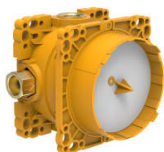

KARTELL LAUFEN

Kartell • LAUFEN inbouw bad-stortbad
mengkraan Simibox, met omstel, PVD titaan
zwart mat

AFMETINGEN

Lengte	1 mm
Breedte	1 mm
Hoogte	1 mm

Akoestische Level (dB) : Klasse I (< 20 dB)

Eindigen : Titanium zwart

Kenmerken kardoos : Spoelonderbreking,

Temperatuur blokkering

Mengkraan : Eenhendelmengkraan

Netto gewicht / kg : 1,05

Omvormer : Automatisch

Stroming (l/min - 3 bar) : 20,6

Terugslagklep

Toepassingslocatie : Bad

Type installatie : Inbouw

Type kardoos : Keramiek

TE COMBINEREN MET

Simibox, inbouwsysteem
voor bad- en
douchemengkraan

HF574007000000

Inbouw bad/douche
Simibox Light, met
stopkraan

HF574037000000

Inbouw bad/douche
Simibox Light, zonder
afsluiters