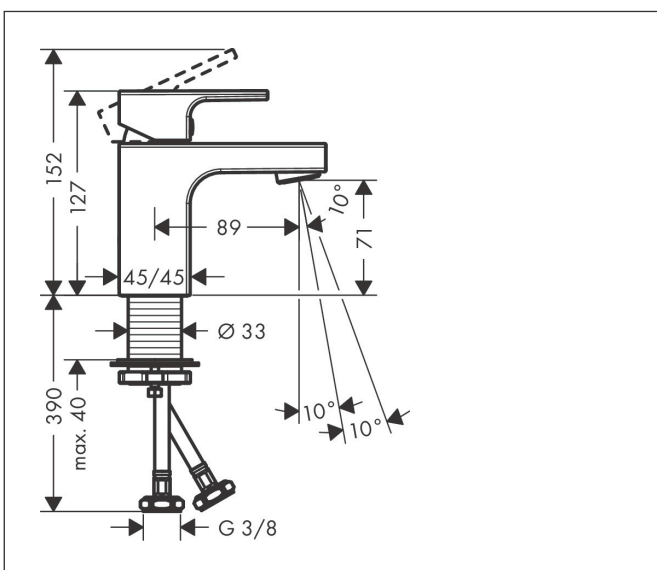

Merk	hansgrohe
Artikelnaam	<b>Vernis Shape</b> ééngreeps wastafelmengkraan 70 'zinc' zonder afvoer
Art.nr.	71567670
Oppervlakte	Mat zwart
Netto prijs	122,41 EUR

## Kenmerken

- ComfortZone: 70
- voorsprong uitloop 89 mm
- uitloophoogte: 71 mm
- greepvariant: rechte greep
- vaste uitloop
- straalsoort: normale straal
- verstelbare perlator
- maximale doorstroomhoeveelheid bij 3 bar: 5 l/min
- keramisch kardoes
- met geïsoleerde watervoering - zonder contact met nikkel en lood
- EU taxonomie: max 6l/min - draagt substantieel bij aan duurzaamheid

## Maat tekeningen