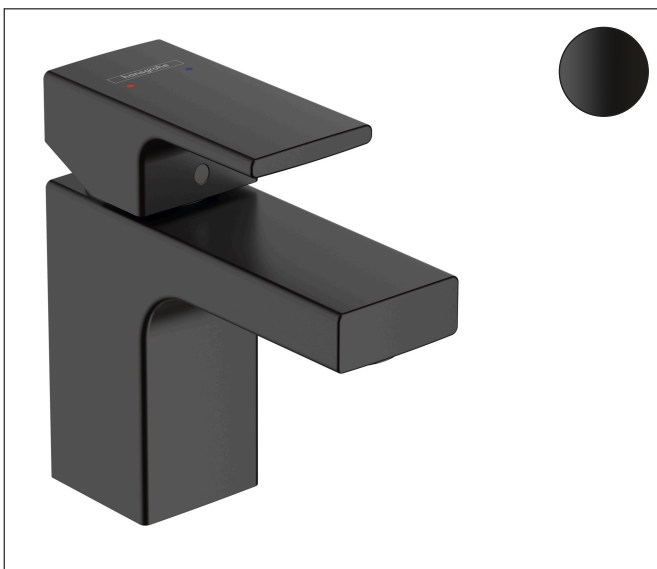

Merk	hansgrohe
Artikelnaam	<b>Vernis Shape</b> ééngreeps wastafelmengkraan 70 'zinc' zonder afvoer
Art.nr.	71567670
Oppervlakte	Mat zwart
Netto prijs	122,41 EUR

## Product foto

## Kenmerken

- ComfortZone: 70
- voorsprong uitloop 89 mm
- uitloophoogte: 71 mm
- greepvariant: rechte greep
- vaste uitloop
- straalsoort: normale straal
- verstelbare perlator
- maximale doorstroomhoeveelheid bij 3 bar: 5 l/min
- keramisch kardoes
- met geïsoleerde watervoering - zonder contact met nikkel en lood
- EU taxonomie: max 6l/min - draagt substantieel bij aan duurzaamheid

## Certificaat

Merk hansgrohe  
 Artikelnaam **Vernis Shape** ééngreeps wastafelmengkraan 70 'zinc' zonder afvoer  
 Art.nr. 71567670  
 Oppervlakte Mat zwart  
 Netto prijs 122,41 EUR