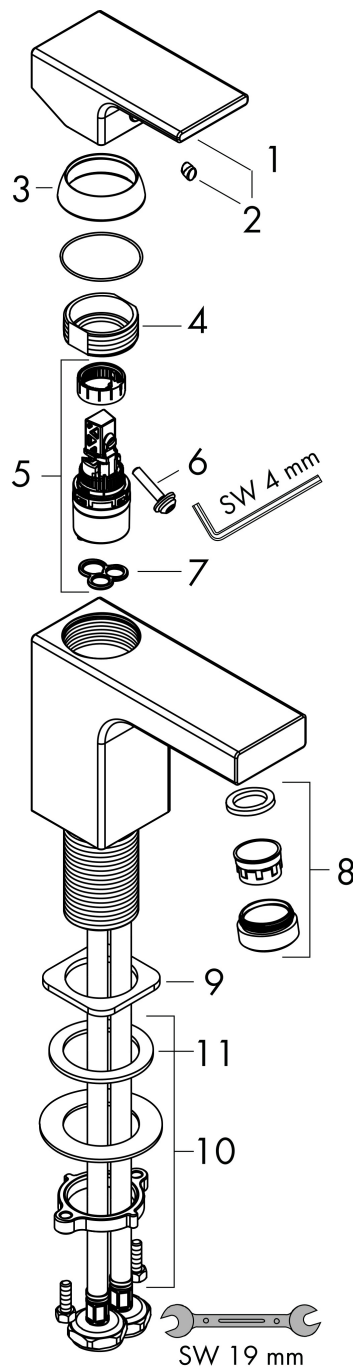

Merk	hansgrohe
Artikelnaam	Vernis Shape ééngreeps wastafelmengkraan 70 'zinc' zonder afvoer
Art.nr.	71567670
Oppervlakte	Mat zwart
Netto prijs	122,41 EUR

Explosietekening voor bouwjaar: >04/21