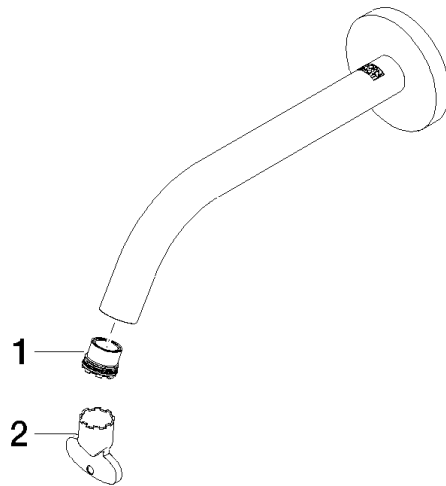

Auslauf für Waschtisch Wand 190 mm, 5,7 l/min. - Platin gebürstet

90 28 22 323 00

Auslauf für Waschtisch Wand 190 mm, 5,7 l/min. - Platin gebürstet

90 28 22 323 00

Auslauf für Waschtisch Wand 190 mm, 5,7 l/min. - Platin gebürstet

90 28 22 323 00

Auslauf für Waschtisch Wand 190 mm, 5,7 l/min. - Platin gebürstet

90 28 22 323 00

Produktversion bis 10/1/2020

Produktversion ab 10/1/2020

Auslauf für Waschtisch Wand 190 mm, 5,7 l/min. - Platin gebürstet

90 28 22 323 00

Ersatzteilstückliste

Produktversion bis 10/1/2020

Produktversion ab 10/1/2020

Nr.	Artikelnummer	Benennung	Verbaumenge	Lieferzeit
	09 29 03 126 90	Luftsprudlereinsatz mit Coin Slot M16,5x1 5,7 l/min. -	2	2