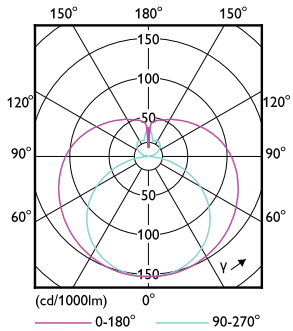

Fotometrische gegevens

Light Distribution Diagram - CorePro LEDtube 1500mm HO 24W 830 T8

General uniform lighting - CorePro LEDtube 1500mm HO 24W 830 T8