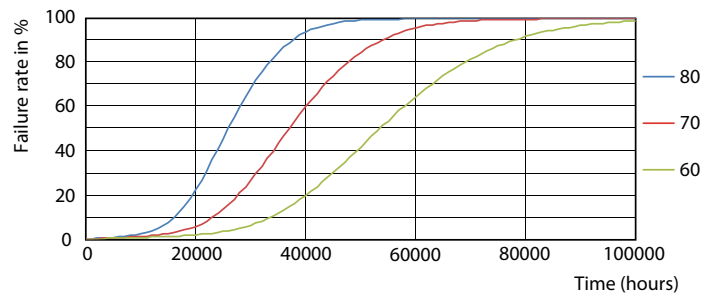

LifetimeVsTc