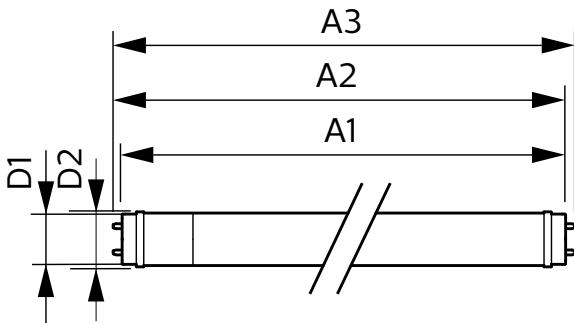

CorePro LED-buis EM/Mains T8

Maatschets

Product	D1	D2	A1	A2	A3
CorePro LEDtube 1500mm HO 24W 830 T8	25,7 mm	28 mm	1.500 mm	1.507,1 mm	1.514,2 mm