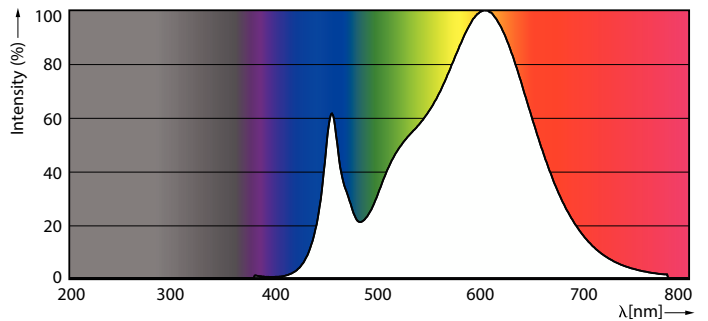

Fotometrische gegevens

Spectral Power Distribution Colour - CorePro LEDtube 1500mm HO 24W 830 T8

General uniform lighting - CorePro LEDtube 1500mm HO 24W 830 T8