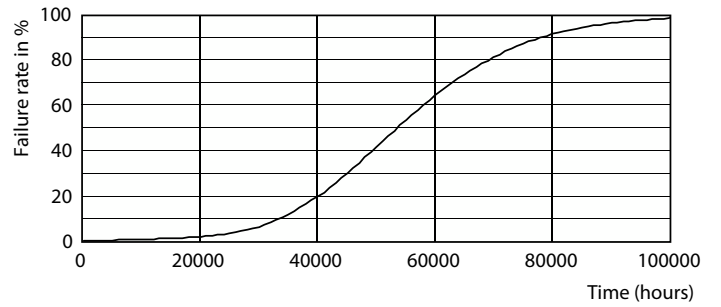

CorePro LED-buis EM/Mains T8

Levensduur

Life Expectancy Diagram