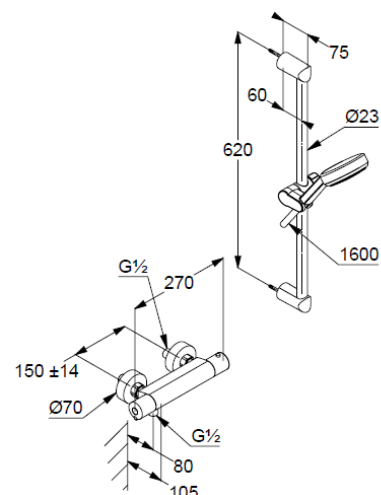

Thermostat-Brause-Armatur

Wandmontage

Temperaturwählgriff mit Heißwassersperre 40°C

eigensicher gegen Rückfließen

Brauseabgang G1/2

Keramik Oberteil 180°

S-Anschlüsse G1/2 x G3/4

Handbrause 3 S

kunststoffummantelt

mit Metalleffekt

mit konischen Muttern

verdrehsicher

G1/2 x G1/2 x 1600mm

Wandstange 600mm

höhenverstellbare Handbrausehalterung

mit Befestigungsmaterial

zur starren Wandmontage

Produktabbildung/ Product picture

Maßzeichnung/ Dimensional drawing

Durchfluss/ Flow rate