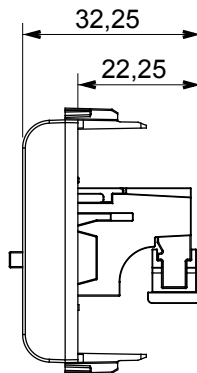

Categorie	Connector	Omschrijving	Speakercontactdoos
Kleur	Satijn zwart	Aant. modules	1
Electrocod	3720	Materiaal	Technopolymeer

DIMENSIONAL

STANDARDS/APPROVALS