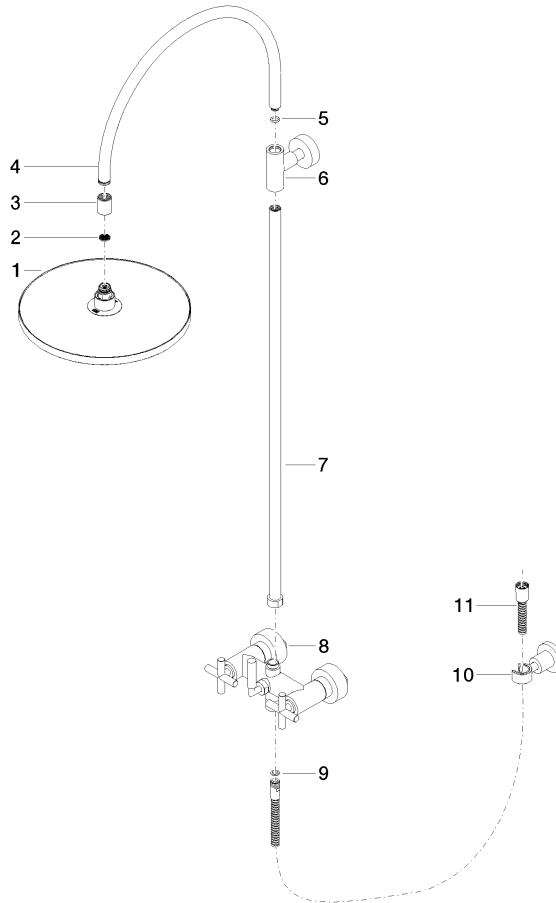

26 622 892 Produktversion ab 01.04.2024

Ersatzteile für die
anderen
Oberflächenvarianten
finden Sie hier:
Chrom

Ersatzteilstückliste

Nr.	Artikelnummer	Benennung	Verbaumenge	Lieferzeit
5	90 14 10 011 00 90	O-Ring EPDM 70 11,0 x 2,5 mm -	1,00	2
11	28 304 970-39	Metall-Brauseschlauch 1/2" x 3/8" x 1500 mm - Dark Brass gebürstet	1,00	-
Ersatzteil nicht mehr bestellbar, bitte bestellen Sie den Nachfolgeartikel				
10	28 050 892-39	TARA Brausehalter - Dark Brass gebürstet	1,00	-
Ersatzteil nicht mehr bestellbar, bitte bestellen Sie den Nachfolgeartikel				
2	09 23 01 039 90	Siebichtung Ø 19 x 5,5 mm -	1,00	2
7	90 28 22 096 00-39	Rohr 830 mm - Dark Brass gebürstet	1,00	30
6	90 17 11 037 00-39	Befestigung für Brause Stand T-Stück - Dark Brass gebürstet	1,00	-
Ersatzteil nicht mehr bestellbar, bitte bestellen Sie den Nachfolgeartikel				
4	04 28 22 097 20-39	Auslauf 297 x 447 x 29 mm - Dark Brass gebürstet	1,00	60
1	04 12 05 091 00-39	Regenbrause rund Ø 300 mm - Dark Brass gebürstet	1,00	30
8	04 17 10 020 01-39	Anschluss für Wanne Wand 200 x 215 x 140 mm - Dark Brass gebürstet	1,00	60
9	90 14 20 026 00 90	Dichtung 14 x 8 x 2 mm Centellen WS 3820 -	1,00	2
3	09 24 03 177 20-39	Anschluss Adapter für Regenbrause Ø 25 x 30 mm - Dark Brass gebürstet	1,00	60