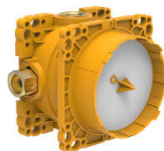

Kenmerken kardoos : Spoelonderbreking,

Temperatuur blokkering

Mengkraan : Eenhendelmengkraan

Netto gewicht / kg : 1,03

Omvormer : Automatisch

Stroming (l/min - 3 bar) : 20,6

Terugslagklep

Toepassingslocatie : Bad

Vrijstaand bad Sentec solid
surface, schuine
rechterzijkant

H222332...6161

Simibox, inbouwsysteem
voor bad- en
douchemengkraan

HF574007000000

Inbouw bad/douche
Simibox Light, met
stopkraan

HF574037000000

Inbouw bad/douche
Simibox Light, zonder
afsluiters