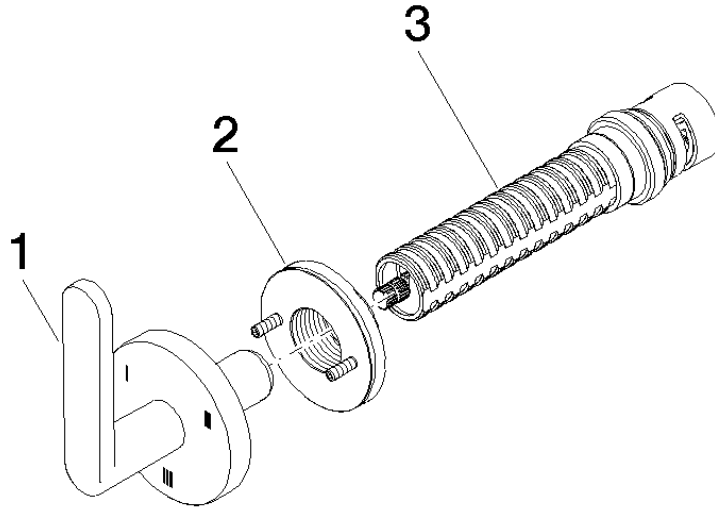

36 210 661

- Drehumstellung
 - ohne Rosette
 - Griff Ø 60 mm
- Passt zu META**

Passt zu META

	Light Gold	36 210 661-26
	Chrom	36 210 661-00
	Platin gebürstet	36 210 661-06
	Dark Chrome	36 210 661-19
	Light Gold gebürstet	36 210 661-27
	Schwarz matt	36 210 661-33
	Bronze gebürstet	36 210 661-42
	Champagne gebürstet (22kt Gold)	36 210 661-46
	Champagne (22kt Gold)	36 210 661-47
	Chrom gebürstet	36 210 661-93
	Dark Platinum gebürstet	36 210 661-99

Scottish Water
Byelaws

UK Water Supply
Regulations

Ü-Zeichen

META UP-Dreiwege-Umstellung - Light Gold

META

36 210 661

Zertifikate

WRAS_2307

LGA_38

Produktversion von 4/1/2022

36 210 661

Ersatzteilstückliste

Produktversion von 4/1/2022

Nr.	Artikelnummer	Benennung	Verbaumenge	Lieferzeit
	90 20 66 014 02-26	Griff - Light Gold	3	30