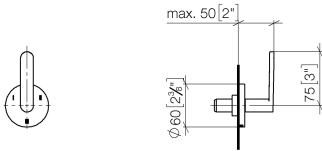

36 210 661

- Drehumstellung
 - ohne Rosette
 - Griff Ø 60 mm
- Passt zu META**

Passt zu META

	Light Gold	36 210 661-26
	Chrom	36 210 661-00
	Platin gebürstet	36 210 661-06
	Dark Chrome	36 210 661-19
	Light Gold gebürstet	36 210 661-27
	Schwarz matt	36 210 661-33
	Bronze gebürstet	36 210 661-42
	Champagne gebürstet (22kt Gold)	36 210 661-46
	Champagne (22kt Gold)	36 210 661-47
	Chrom gebürstet	36 210 661-93
	Dark Platinum gebürstet	36 210 661-99

Benötigtes Zubehör

- UP-Dreiwege-Umstellung -** 35 203 970 90
- Min. Einbautiefe 115 mm
 - Max. Einbautiefe 160 mm

36 210 661

mm [inches]

Durchflussdiagramm

Codes & Standards

DIN 4109

ISO 3822