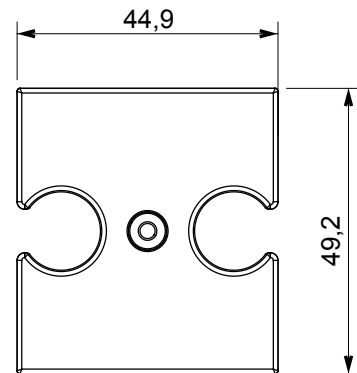

Omschrijving	Voor TV/R-SAT basis	Kleur	Glanzend wit
Kenmerken	Afdekking voor antennecontactdozen	Aant. gaten	2
Electrocod	0122	Materiaal	Technopolymeer

DIMENSIONAL

STANDARDS/APPROVALS