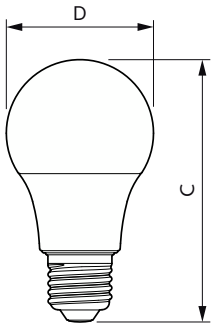

Product gegevens

Algemene informatie	
Lampvoet	E27
Nominale levensduur	15.000 hr
Schakelcyclus	50.000
Lamptype	LEDbulb
Meetreferentie van lichtstroom	Sphere
Garantieperiode	2 jaar

Gegevens lichttechniek	
Kleurcode	840 [CCT of 4000K]
Bundelhoek (nom.)	180 graden
Lichtstroom	806 lm
Kleuraanduiding	Koel wit (CW)
Gecorreleerde kleurtemperatuur (nom.)	4000 K
Lichtrendement (gespec.) (nom.)	100 lm/W

CorePro LEDbulb - Plastic

Spanning (nom.)	220-240 V
Operationele temperatuur	
T-behuizing maximaal (nom.)	75 °C
Dimbaarheid en regelsystemen	
Dimbaar	Nee
Eigenschappen behuizing en afmetingen	
Lampafwerking	Mat
Lampmateriaal	Kunststof
Lampvorm	A60
Nettogewicht (per stuk)	0,029 kg
Keurmerken en classificaties	
Energie-efficiëntieklasse	F
Energieverbruik kWh/1.000 uur	8 kWh
EPREL-registratienummer	397612
CE-markering	Ja
Conform EU RoHS-richtlijn	Ja
EyeComfort	Ja
Flikkerwaarde (PstLM)	1

Maatschets

Product	D	C
CorePro LEDbulb ND 8-60W A60 E27 840	60 mm	108 mm

CorePro LEDbulb - Plastic

Fotometrische gegevens

Spectral Power Distribution Colour - CorePro LEDbulb ND 8-60W A60 E27 840

Light Distribution Diagram - CorePro LEDbulb ND 8-60W A60 E27 840