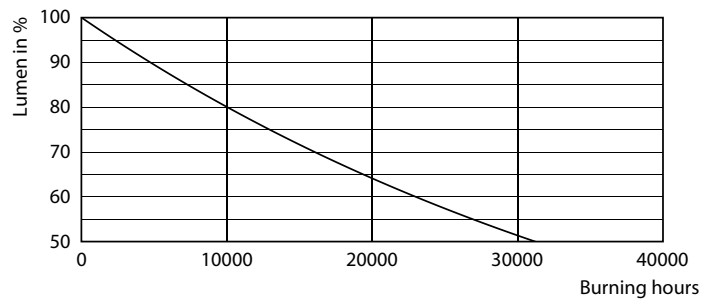

Lumen Maintenance Diagram - CorePro LEDbulb ND 8-60W A60 E27 840