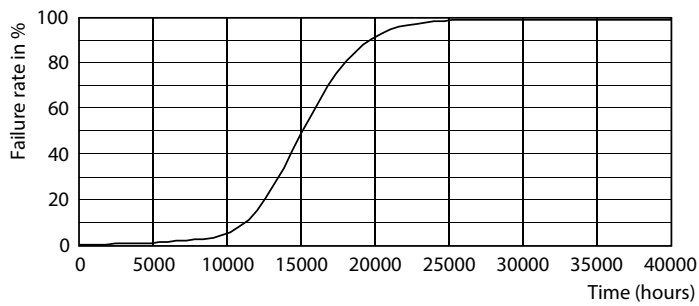

Levensduur

Life Expectancy Diagram