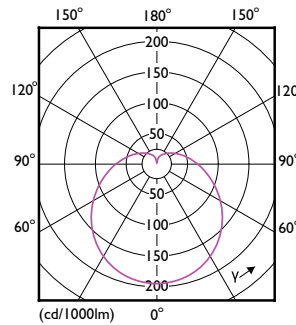

Product gegevens

Algemene informatie	
Lampvoet	E27
Nominale levensduur	15.000 hr
Schakelcyclus	50.000
Lamptype	LEDbulb
Meetreferentie van lichtstroom	Sphere
Garantieperiode	2 jaar

Gegevens lichttechniek	
Kleurcode	840 [CCT of 4000K]
Bundelhoek (nom.)	180 graden
Lichtstroom	806 lm
Kleuraanduiding	Koel wit (CW)
Gecorreleerde kleurtemperatuur (nom.)	4000 K
Lichtrendement (gespec.) (nom.)	100 lm/W

Kleurconsistentie	<6
Kleurweergave-index (CRI)	80
LLMF bij einde nominale levensduur (nom.)	70 %
Photobiological safety according to EN 62471	RG0

Bedrijfs- en elektrische gegevens	
Ingangsfrequentie	50 to 60 Hz
Ingangsfrequentie	50 tot 60 Hz
Energieverbruik	8 W
Lampstroom (nom.)	46 mA
Overeenkomstig vermogen	60 W
Opstarttijd (nom.)	0,5 s
Opwarmtijd tot 60% licht	0,5 s
Arbeidsfactor	0,54

Maatschets

Product	D	C
CorePro LEDbulb ND 8-60W A60 E27 840	60 mm	108 mm

CorePro LEDbulb - Plastic

Fotometrische gegevens

Spectral Power Distribution Colour - CorePro LEDbulb ND 8-60W A60 E27 840

Light Distribution Diagram - CorePro LEDbulb ND 8-60W A60 E27 840