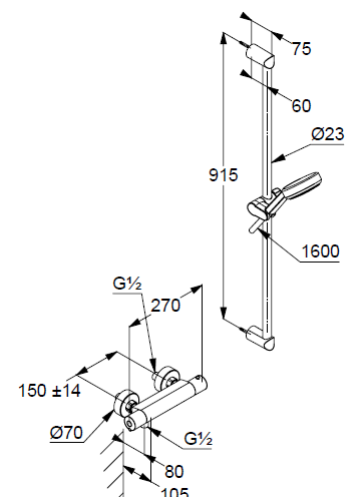

Thermostat-Brause-Armatur

Wandmontage

Temperaturwählgriff mit Heißwassersperre 40°C

eigensicher gegen Rückfließen

Brauseabgang G1/2

Keramik Oberteil 180°

S-Anschlüsse G1/2 x G3/4

Handbrause 3 S

kunststoffummantelt

mit Metalleffekt

mit konischen Muttern

verdrehsicher

G1/2 x G1/2 x 1600mm

Wandstange 900mm

höhenverstellbare Handbrausehalterung

mit Befestigungsmaterial

zur starren Wandmontage

Produktabbildung/ Product picture

Maßzeichnung/ Dimensional drawing

Durchfluss/ Flow rate