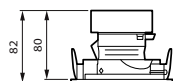

GreenSpace Evo Mini Adjustable

Maatschets