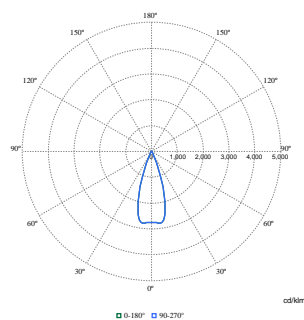

GreenSpace Evo Mini Adjustable

Maatschets

Fotometrische gegevens

Polar Normal (separate) - RS320BI - 910505104501