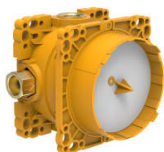

## KARTELL LAUFEN

**Kartell • LAUFEN inbouw bad-stortbad mengkraan Simibox, met omstel, PVD goud high-gloss**

## AFMETINGEN

Lengte	1 mm
Breedte	1 mm
Hoogte	1 mm

Akoestische Level (dB) : Klasse I ( < 20 dB)

Eindigen : Goud

Kenmerken kardoos : Spoelonderbreking,

Temperatuur blokkering

Mengkraan : Eenhendelmengkraan

Netto gewicht / kg : 1,05

Omvormer : Automatisch

Stroming (l/min - 3 bar) : 20,6

Terugslagklep

Toepassingslocatie : Bad

Type installatie : Inbouw

Type kardoos : Keramiek

Water-en energiebesparing

TE COMBINEREN MET

Simibox, inbouwsysteem  
voor bad- en  
douchemengkraan

**HF574007000000**

Inbouw bad/douche  
Simibox Light, met  
stopkraan

**HF574037000000**

Inbouw bad/douche  
Simibox Light, zonder  
afsluiters

**HF574038000000**