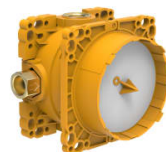

## KARTELL LAUFEN

**Kartell • LAUFEN inbouw bad-stortbad mengkraan Simibox, met omstel, PVD goud high-gloss**

## AFMETINGEN

Lengte	1 mm
Breedte	1 mm
Hoogte	1 mm

Akoestische Level (dB) : Klasse I ( < 20 dB)

Eindigen : Goud

Kenmerken kardoos : Spoelonderbreking,

Temperatuur blokkering

Mengkraan : Eenhendelmengkraan

Netto gewicht / kg : 1,05

Omvormer : Automatisch

Stroming (l/min - 3 bar) : 20,6

Terugslagklep

Toepassingslocatie : Bad

Type installatie : Inbouw

Type kardoos : Keramiek

Water-en energiebesparing

TE COMBINEREN MET

Simibox, inbouwsysteem  
voor bad- en  
douchemengkraan

**HF574007000000**

Inbouw bad/douche  
Simibox Light, met  
stopkraan

**HF574037000000**

Inbouw bad/douche  
Simibox Light, zonder  
afsluiters

**HF574038000000**