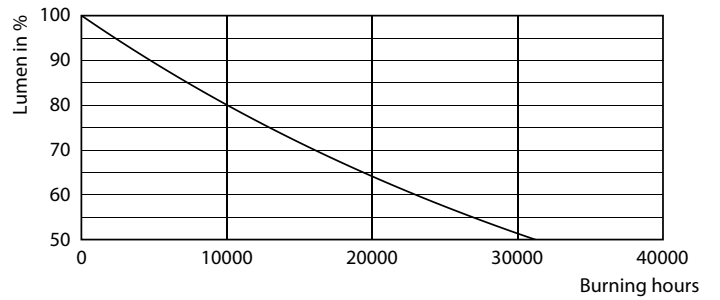

Lumen Maintenance Diagram - CorePro LEDbulb ND 13-100W A60 E27 840