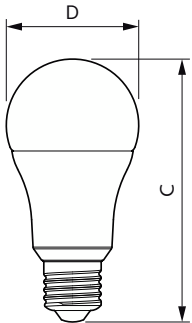

CorePro LEDbulb - Plastic

Spanning (nom.)	220-240 V
Operationele temperatuur	
T-behuizing maximaal (nom.)	95 °C
Dimbaarheid en regelsystemen	
Dimbaar	Nee
Eigenschappen behuizing en afmetingen	
Lampafwerking	Mat
Lampmateriaal	Kunststof
Lampvorm	A60
Nettogewicht (per stuk)	0,045 kg
Keurmerken en classificaties	
Energie-efficiëntieklasse	E
Energieverbruik kWh/1.000 uur	13 kWh
EPREL-registratienummer	397616
CE-markering	Ja
Conform EU RoHS-richtlijn	Ja
EyeComfort	Ja
Flikkerwaarde (PstLM)	1

Stroboscoopeffectwaarde (SVM)	0,4
Bereik omgevingstemperatuur	-20 °C t/m 45 °C
Toepassingsomstandigheden	
kan dit worden gebruikt in gesloten armaturen	No
Draadloze technologie	Niet van toepassing
Productgegevens	
Productnaam voor bestelling	CorePro LEDbulb ND 13-100W A60 E27 840
Volledige productnaam	CorePro LEDbulb ND 13-100W A60 E27 840
Full EOC	872016916909800
Bestelcode	8720169169098
Materiaalnr. (12NC)	929002306908
Lokale code	8720169169098
Numerator - Aantal per pak	1
EAN/UPC - product/behuizing	8720169169098
Numerator - Dozen per buitendoos	10
EAN/UPC - Case	8720169169104

Maatschets

Product	D	C
CorePro LEDbulb ND 13-100W A60 E27 840	60 mm	120 mm