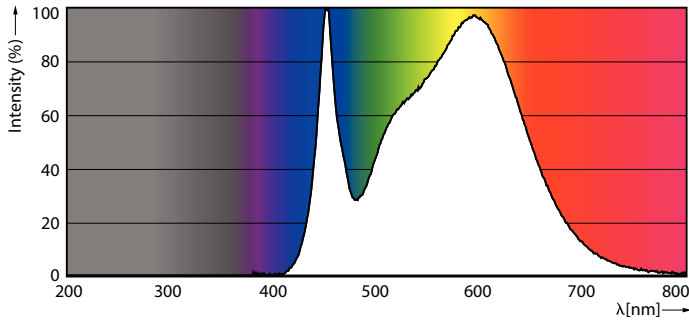

CorePro LEDbulb - Plastic

Fotometrische gegevens

Spectral Power Distribution Colour - CorePro LEDbulb ND 13-100W A60 E27 840