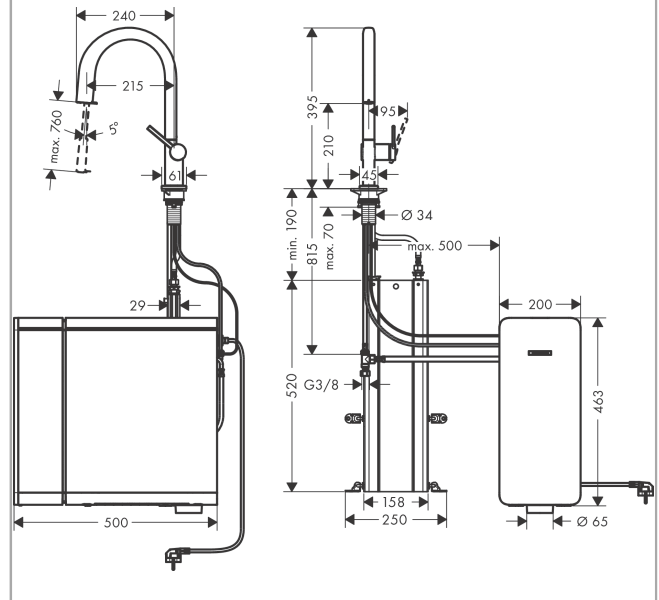

## Designprijzen

**Aqittura M91**  
**keukenkraan 210, uittrekbare uitloop, 1jet, sBox**  
 Finish: **chrom**    Artikelnummer: **76836000**

## Productfoto

## Maattekening