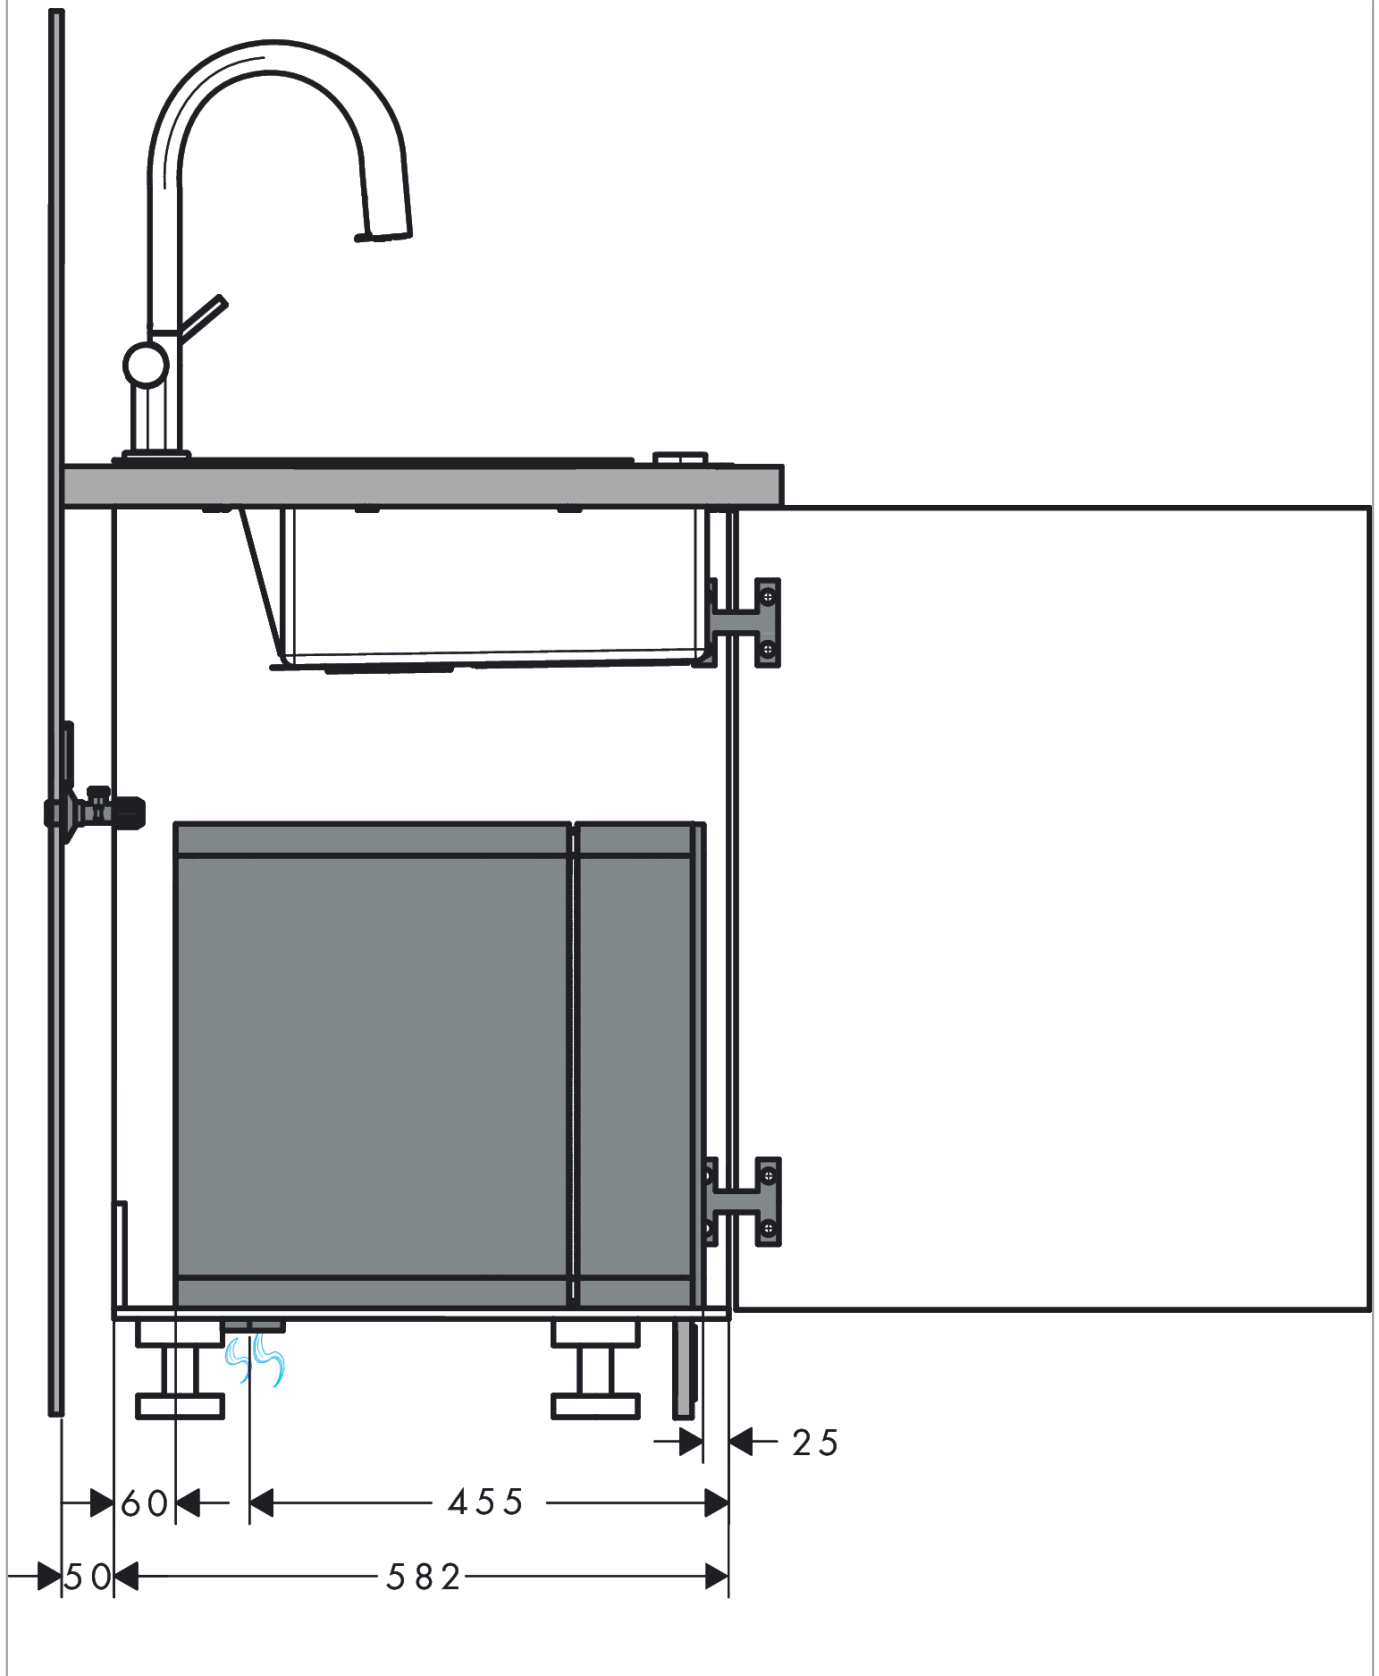

## Maattekening

## Doorstroomdiagram

**Aqittura M91**  
**keukenkraan 210, uittrekbare uitloop, 1jet, sBox**  
 Finish: **chrom** Artikelnummer: **76836000**

Inbouwvoorbeeld

**Aqittura M91**  
**keukenkraan 210, uittrekbare uitloop, 1jet, sBox**  
Finish: **chrom** Artikelnummer: **76836000**