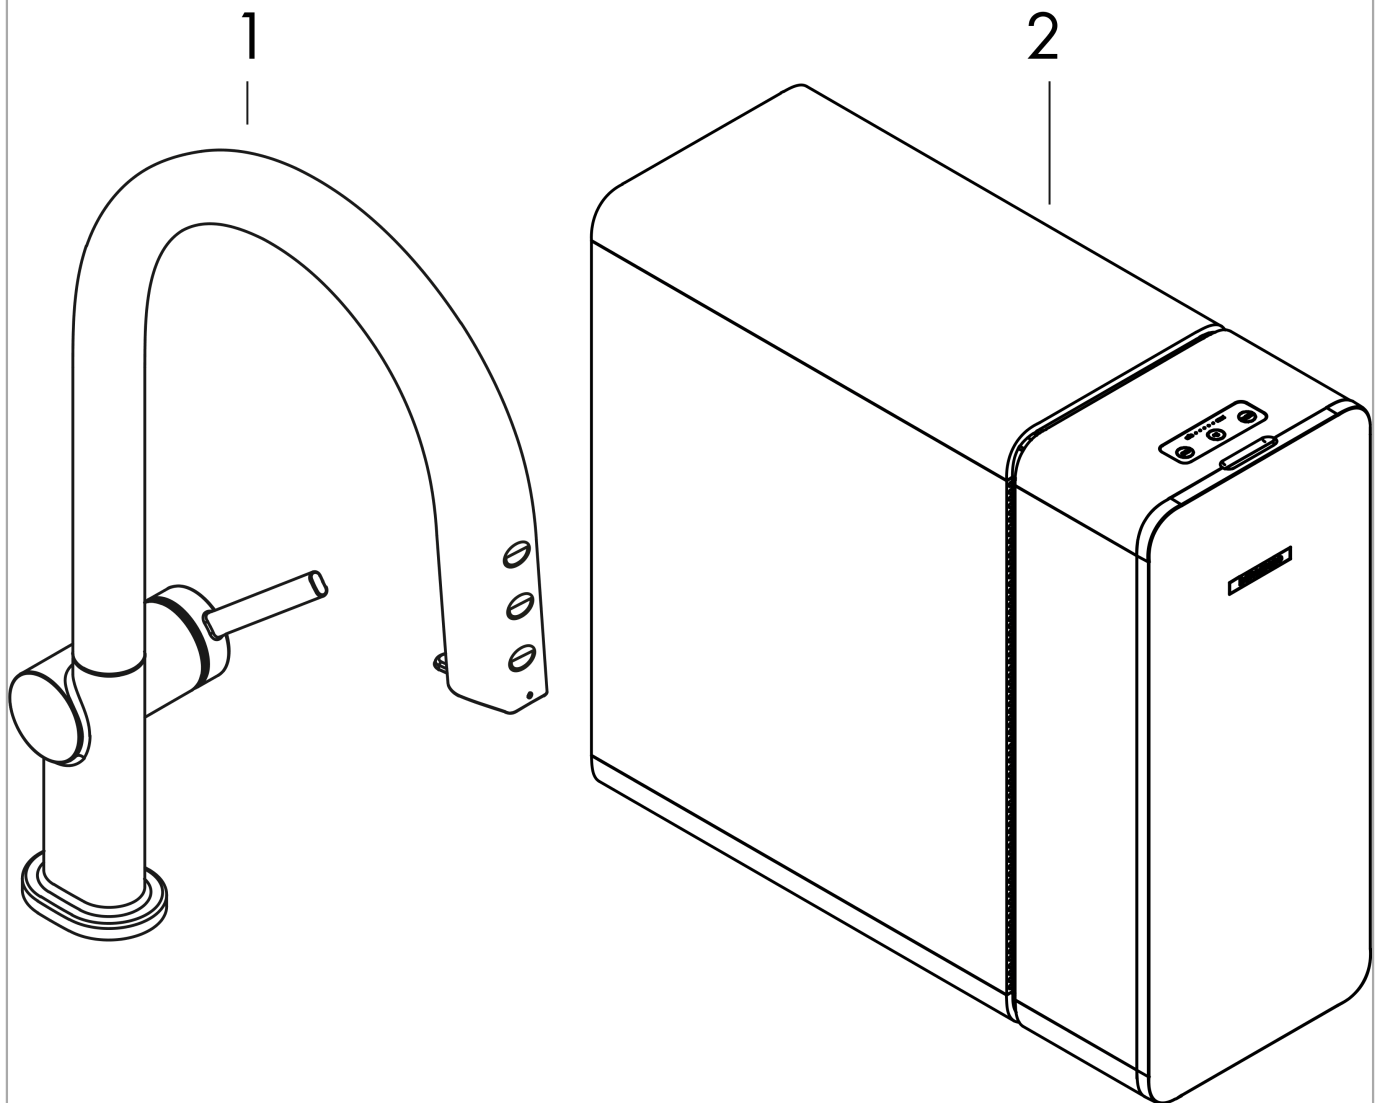

Aqittura M91
keukenkraan 210, uittrekbare uitloop, 1jet, sBox
Finish: **chrom** Artikelnummer: **76836000**

Explosietekening

Bouwjaar: >07/22

Aqittura M91
keukenkraan 210, uittrekbare uitloop, 1jet, sBox
Finish: **chrom** Artikelnummer: **76836000**

Reserveonderdelenlijst

Bouwjaar: >07/22

Regel	Beschrijving	Artikelnummer	Prijs incl. BTW	VE
1	keukenmengkraan	76833000	-	1
2	SodaBase	76835000	-	1