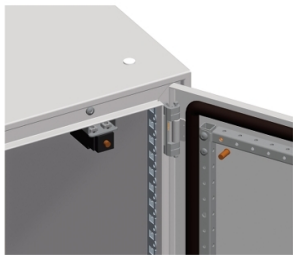

Productinformatieblad

Specificaties

PanelSet SM - Deurcontact - 10A - 500V - M20-verbinding

NSYMDCM20

EAN Code: 3606480146619

Prijs: 47,30 EUR

Hoofd

range	PanelSeT
product or component type	Deurschakelaar
Applicatie	Multifunctioneel
Nominale afmetingen van de behuizing	-
bereik compatibiliteit	PanelSeT SM kast
apparatsamenstelling	Vaste elementen 1 x schakelaar/commutator-eenheid
Quantity per set	Set van 1

Complementair

bevestigingsmethode	Rechtstreekse bevestiging - behuizing locatie
ingangstype	NC + NO
absolute maximuminput	3 A/240 V

Verpakkingseenheid

Unit Type of Package 1	PCE
Number of Units in Package 1	1
Package 1 Height	17,500 cm
Package 1 Width	10,000 cm
Package 1 Length	8,000 cm
Package 1 Weight	307,000 g
Unit Type of Package 2	P12
Number of Units in Package 2	200
Package 2 Height	45,000 cm
Package 2 Width	80,000 cm
Package 2 Length	120,000 cm
Package 2 Weight	90,000 kg