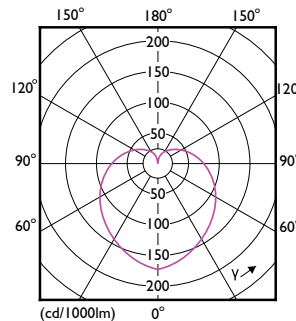

Product gegevens

Algemene informatie		Kleurconsistentie	
Lampvoet	E27	Kleurconsistentie	<6
Nominale levensduur	10.000 hr	Kleurweergave-index (CRI)	80
Schakelcyclus	50.000	LLMF bij einde nominale levensduur (nom.)	70 %
Lamptype	LEDbulb	Photobiological safety according to EN 62471	RG0
Meetreferentie van lichtstroom	Sphere	Bedrijfs- en elektrische gegevens	
Garantieperiode	2 jaar	Ingangsfrequentie	50 to 60 Hz
Gegevens lichttechniek		Ingangsfrequentie	50 tot 60 Hz
Kleurcode	830 [CCT of 3000K]	Energieverbruik	4,9 W
Bundelhoek (nom.)	180 graden	Lampstroom (nom.)	45 mA
Lichtstroom	470 lm	Overeenkomstig vermogen	40 W
Kleuraanduiding	Wit (WH)	Opstarttijd (nom.)	0,5 s
Geccorreleerde kleurtemperatuur (nom.)	3000 K	Opwarmtijd tot 60% licht	0,5 s
Lichtrendement (gespec.) (nom.)	95 lm/W	Arbeidsfactor	0,54

CorePro LEDbulb - Plastic

Spanning (nom.)	220-240 V
Operationele temperatuur	
T-behuizing maximaal (nom.)	75 °C
Dimbaarheid en regelsystemen	
Dimbaar	Nee
Eigenschappen behuizing en afmetingen	
Lampafwerking	Mat
Lampmateriaal	Kunststof
Lampvorm	A60
Nettogewicht (per stuk)	0,030 kg
Keurmerken en classificaties	
Energie-efficiëntieklasse	F
Energieverbruik kWh/1.000 uur	5 kWh
EPREL-registratienummer	1218501
CE-markering	Ja
Conform EU RoHS-richtlijn	Ja
EyeComfort	Ja
Flikkerwaarde (PstLM)	1

Maatschets

Product	D	C
CorePro LEDbulb ND 4.9-40W A60 E27 830	60 mm	107 mm

Fotometrische gegevens

General uniform lighting - CorePro LEDbulb ND 4.9-40W A60 E27 830

Light Distribution Diagram - CorePro LEDbulb ND 4.9-40W A60 E27 830