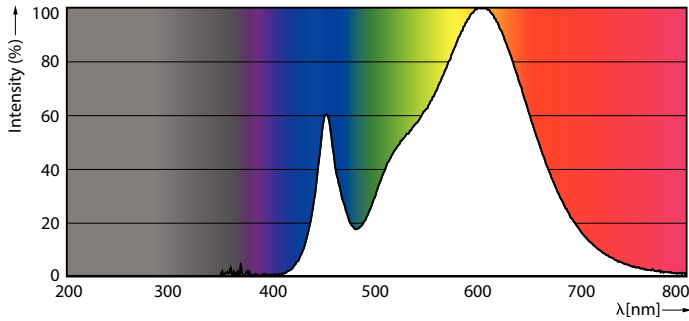

CorePro LEDbulb - Plastic

CorePro LEDbulb ND 4.9-40W A60 E27 830

CorePro, LEDbulb, A60, 40 W, E27, 3000 K, 470 lm, CRI 80, 10000 hr, Kunststof

De Philips CorePro LED-lampen zijn perfect voor jouw basisverlichtingsbehoeftes. Het levert prachtig licht en betrouwbare prestaties tegen een betaalbare prijs. De CorePro LED-lampen zijn geschikt voor E27- of B22-lamphouders en zijn ontworpen ter vervanging van de gloeilamp. Deze lampen bieden enorme energiebesparingen tot 80% en een uitstekende lichtkwaliteit. Met een levensduur van 15.000 uur worden de onderhoudskosten verlaagd.

Product gegevens

Algemene informatie		Kleurconsistentie	
Lampvoet	E27	Kleurconsistentie	<6
Nominale levensduur	10.000 hr	Kleurweergave-index (CRI)	80
Schakelcyclus	50.000	LLMF bij einde nominale levensduur (nom.)	70 %
Lamptype	LEDbulb	Photobiological safety according to EN 62471	RG0
Meetreferentie van lichtstroom	Sphere	Bedrijfs- en elektrische gegevens	
Garantieperiode	2 jaar	Ingangsfrequentie	50 to 60 Hz
Gegevens lichttechniek		Ingangsfrequentie	50 tot 60 Hz
Kleurcode	830 [CCT of 3000K]	Energieverbruik	4,9 W
Bundelhoek (nom.)	180 graden	Lampstroom (nom.)	45 mA
Lichtstroom	470 lm	Overeenkomstig vermogen	40 W
Kleuraanduiding	Wit (WH)	Opstarttijd (nom.)	0,5 s
Geccorreleerde kleurtemperatuur (nom.)	3000 K	Opwarmtijd tot 60% licht	0,5 s
Lichtrendement (gespec.) (nom.)	95 lm/W	Arbeidsfactor	0,54

Maatschets

Product	D	C
CorePro LEDbulb ND 4.9-40W A60 E27 830	60 mm	107 mm

Fotometrische gegevens

General uniform lighting - CorePro LEDbulb ND 4.9-40W A60 E27 830

Light Distribution Diagram - CorePro LEDbulb ND 4.9-40W A60 E27 830

CorePro LEDbulb - Plastic

Fotometrische gegevens

Spectral Power Distribution Colour - CorePro LEDbulb ND 4.9-40W A60 E27 830

Levensduur

Life Expectancy Diagram

Lumen Maintenance Diagram - CorePro LEDbulb ND 4.9-40W A60 E27 830