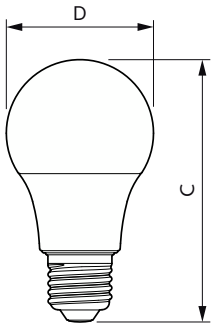

Product gegevens

Algemene informatie		Kleurconsistentie	
Lampvoet	E27	Kleurconsistentie	<6
Nominale levensduur	10.000 hr	Kleurweergave-index (CRI)	80
Schakelcyclus	50.000	LLMF bij einde nominale levensduur (nom.)	70 %
Lamptype	LEDbulb	Photobiological safety according to EN 62471	RG0
Meetreferentie van lichtstroom	Sphere	Bedrijfs- en elektrische gegevens	
Garantieperiode	2 jaar	Ingangsfrequentie	50 to 60 Hz
Gegevens lichttechniek		Ingangsfrequentie	50 tot 60 Hz
Kleurcode	830 [CCT of 3000K]	Energieverbruik	4,9 W
Bundelhoek (nom.)	180 graden	Lampstroom (nom.)	45 mA
Lichtstroom	470 lm	Overeenkomstig vermogen	40 W
Kleuraanduiding	Wit (WH)	Opstarttijd (nom.)	0,5 s
Geccorreleerde kleurtemperatuur (nom.)	3000 K	Opwarmtijd tot 60% licht	0,5 s
Lichtrendement (gespec.) (nom.)	95 lm/W	Arbeidsfactor	0,54

CorePro LEDbulb - Plastic

Spanning (nom.)	220-240 V
Operationele temperatuur	
T-behuizing maximaal (nom.)	75 °C
Dimbaarheid en regelsystemen	
Dimbaar	Nee
Eigenschappen behuizing en afmetingen	
Lampafwerking	Mat
Lampmateriaal	Kunststof
Lampvorm	A60
Nettogewicht (per stuk)	0,030 kg
Keurmerken en classificaties	
Energie-efficiëntieklasse	F
Energieverbruik kWh/1.000 uur	5 kWh
EPREL-registratienummer	1218501
CE-markering	Ja
Conform EU RoHS-richtlijn	Ja
EyeComfort	Ja
Flikkerwaarde (PstLM)	1

Maatschets

Product	D	C
CorePro LEDbulb ND 4.9-40W A60 E27 830	60 mm	107 mm

Fotometrische gegevens

General uniform lighting - CorePro LEDbulb ND 4.9-40W A60 E27 830

Light Distribution Diagram - CorePro LEDbulb ND 4.9-40W A60 E27 830