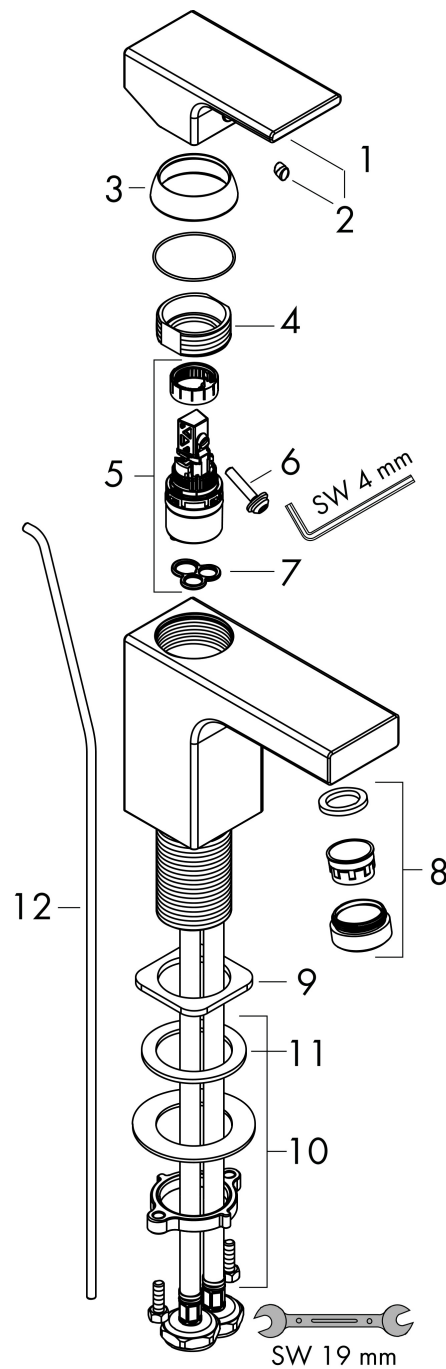

Merk	hansgrohe
Artikelnaam	Vernis Shape ééngreeps wastafelmengkraan 100 met PopUp trekwaste metaal
Art.nr.	71568000
Oppervlakte	chrom
Netto prijs	137,70 EUR

Product foto

Kenmerken

- ComfortZone: 100
- voorsprong uitloop 110 mm
- uitloophoogte: 95 mm
- greepvariant: rechte greep
- vaste uitloop
- straalsoort: normale straal
- maximale doorstroomhoeveelheid bij 3 bar: 5 l/min
- keramisch kardoes
- met geïsoleerde watervoering - zonder contact met nikkel en lood
- pop-up afvoergarnituur G 1 1/4
- materiaal afvoergarnituur: metaal
- EU taxonomie: max 6l/min - draagt substantieel bij aan duurzaamheid

Maat tekeningen

Technologie

Certificaat

Merk hansgrohe
 Artikelnaam **Vernis Shape** ééngreeps wastafelmengkraan 100 met PopUp trekwaste metaal
 Art.nr. 71568000
 Oppervlakte chroom
 Netto prijs 137,70 EUR

Stroomschema

Merk	hansgrohe
Artikelnaam	Vernis Shape ééngreeps wastafelmengkraan 100 met PopUp trekwaste metaal
Art.nr.	71568000
Oppervlakte	chrom
Netto prijs	137,70 EUR

Explosietekening voor bouwjaar: >04/21

Merk	hansgrohe
Artikelnaam	Vernis Shape ééngreeps wastafelmengkraan 100 met PopUp trekwaste metaal
Art.nr.	71568000
Oppervlakte	chrom
Netto prijs	137,70 EUR

Onderdelen voor bouwjaar: >04/21

Pos	Beschrijving	Art.nr.	Prijs
1	greep	93684000	25,70
2	greepstop	96338000	3,00
3	afdekkap	93680000	7,70
4	moer	93686000	20,40
5	kardoes compl.	97685000	52,00
6	borgschroef	95140000	4,80
7	dichting	98865000	25,70
8	perlator zwenkbaar M24x1 (5 l/min)	93834000	16,60
9	dichting	93687000	3,00
10	schachtbevestigingsset compl. (Ø 32)	13961000	20,40
11	stelring	97548000	3,00
12	aansluitslang 450 mm M8x0,75 G3/8	97206000	25,70
13	O-ring 7x1,5	98422000	3,00
14	trekstang	93683000	10,40
a	afvoergarnituur	94139000	71,40
b	schachtverlenging	13898000	64,30