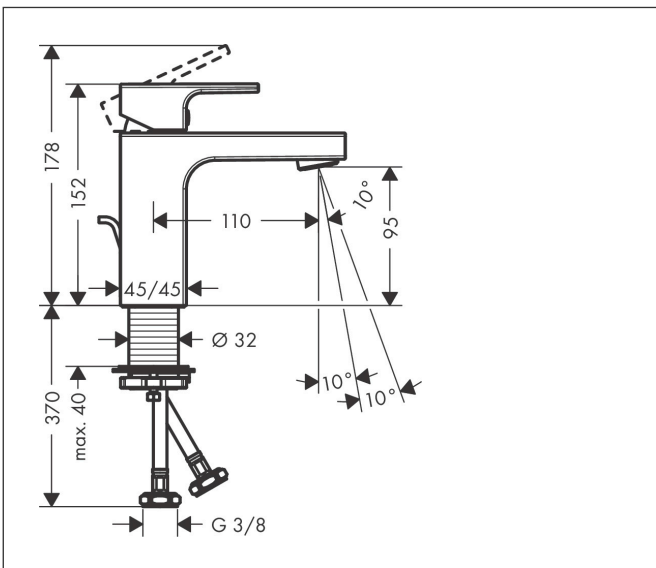

Merk	hansgrohe
Artikelnaam	Vernis Shape ééngreeps wastafelmengkraan 100 met PopUp trekwaste metaal
Art.nr.	71568000
Oppervlakte	chrom
Netto prijs	137,70 EUR

Product foto

Kenmerken

- ComfortZone: 100
- voorsprong uitloop 110 mm
- uitloophoogte: 95 mm
- greepvariant: rechte greep
- vaste uitloop
- straalsoort: normale straal
- maximale doorstroomhoeveelheid bij 3 bar: 5 l/min
- keramisch kardoes
- met geïsoleerde watervoering - zonder contact met nikkel en lood
- pop-up afvoergarnituur G 1 1/4
- materiaal afvoergarnituur: metaal
- EU taxonomie: max 6l/min - draagt substantieel bij aan duurzaamheid

Maat tekeningen

Technologie

Certificaat

Merk hansgrohe
 Artikelnaam **Vernis Shape** ééngreeps wastafelmengkraan 100 met PopUp trekwaste metaal
 Art.nr. 71568000
 Oppervlakte chroom
 Netto prijs 137,70 EUR

Stroomschema

Merk	hansgrohe
Artikelnaam	Vernis Shape ééngreeps wastafelmengkraan 100 met PopUp trekwaste metaal
Art.nr.	71568000
Oppervlakte	chrom
Netto prijs	137,70 EUR

Explosietekening voor bouwjaar: >04/21

Merk	hansgrohe
Artikelnaam	Vernis Shape ééngreeps wastafelmengkraan 100 met PopUp trekwaste metaal
Art.nr.	71568000
Oppervlakte	chrom
Netto prijs	137,70 EUR

Onderdelen voor bouwjaar: >04/21

Pos	Beschrijving	Art.nr.	Prijs
1	greep	93684000	25,70
2	greepstop	96338000	3,00
3	afdekkap	93680000	7,70
4	moer	93686000	20,40
5	kardoes compl.	97685000	52,00
6	borgschroef	95140000	4,80
7	dichting	98865000	25,70
8	perlator zwenkbaar M24x1 (5 l/min)	93834000	16,60
9	dichting	93687000	3,00
10	schachtbevestigingsset compl. (Ø 32)	13961000	20,40
11	stelring	97548000	3,00
12	aansluitslang 450 mm M8x0,75 G3/8	97206000	25,70
13	O-ring 7x1,5	98422000	3,00
14	trekstang	93683000	10,40
a	afvoergarnituur	94139000	71,40
b	schachtverlenging	13898000	64,30