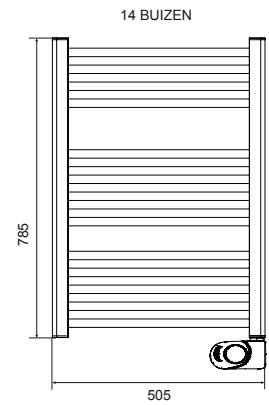

FUNCTIES

Open raam detectie Kinderslot

KENMERKEN:

- Bediening via thermostaat, rechts onderaan de radiator
- Leverbaar in 2 wandmodellen in wit RAL 9010, 785x505 mm - 500 W of 1100x505 mm - 750 W
- Thermostaat: elektronisch ErP ready
- Elektronische temperatuurregeling
- Energiebesparend Dag/Week programma
- Bedieningsmodi: Comfort, Nacht, Antivries, Klok en 2h-timer (2 uur vol vermogen)
- Open raam detectie
- Digitaal display
- Kinderslot
- Vloeistofvrij daardoor een snelle warmteafgifte en geen kans op lekkage
- Makkelijk te installeren door lichte aluminium behuizing

DRL E-COMFORT NOXX VLOEISTOFVRIJE BADKAMERRADIATOR

115

DRL ART.NR.	OMSCHRIJVING	KLEUR	HOOGTE H (mm)	BREEDTE B (mm)	AANTAL BUIZEN	DIEPTE D (mm)	VERMOGEN (Watt)	GEWICHT (kg)
212205	DRL E-Comfort Noxx 785x505 - 500W - Wit RAL 9010		785	505	14	40	500	2,9
212206	DRL E-Comfort Noxx 1100x505 - 750W - Wit RAL 9010		1100	505	20	40	750	5