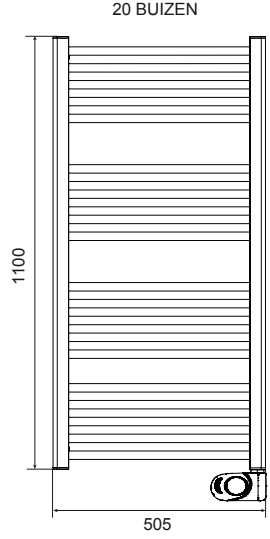

FUNCTIES

Open raam detectie Kinderslot

KENMERKEN:

- Bediening via thermostaat, rechts onderaan de radiator
- Leverbaar in 2 wandmodellen in wit RAL 9010, 785x505 mm - 500 W of 1100x505 mm - 750 W
- Thermostaat: elektronisch ErP ready
- Elektronische temperatuurregeling
- Energiebesparend Dag/Week programma
- Bedieningsmodi: Comfort, Nacht, Antivries, Klok en 2h-timer (2 uur vol vermogen)
- Open raam detectie
- Digitaal display
- Kinderslot
- Vloeistofvrij daardoor een snelle warmteafgifte en geen kans op lekkage
- Makkelijk te installeren door lichte aluminium behuizing

DRL E-COMFORT NOXX VLOEISTOFVRIJE BADKAMERRADIATOR

115

DRL ART.NR.	OMSCHRIJVING	KLEUR	HOOGTE H (mm)	BREEDTE B (mm)	AANTAL BUIZEN	DIEPTE D (mm)	VERMOGEN (Watt)	GEWICHT (kg)
212205	DRL E-Comfort Noxx 785x505 - 500W - Wit RAL 9010		785	505	14	40	500	2,9
212206	DRL E-Comfort Noxx 1100x505 - 750W - Wit RAL 9010		1100	505	20	40	750	5