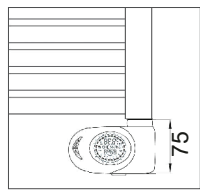

DRL E-COMFORT NOXX VLOEISTOFVRIJE BADKAMERRADIATOR

115

DRL ART.NR.	OMSCHRIJVING	KLEUR	HOOGTE H (mm)	BREEDTE B (mm)	AANTAL BUIZEN	DIEPTE D (mm)	VERMOGEN (Watt)	GEWICHT (kg)
212205	DRL E-Comfort Noxx 785x505 - 500W - Wit RAL 9010		785	505	14	40	500	2,9
212206	DRL E-Comfort Noxx 1100x505 - 750W - Wit RAL 9010		1100	505	20	40	750	5

EcoDesign thermostaat

Eenvoudig te programmeren thermostaat
Dag- en weekprogrammering: