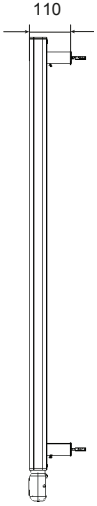

De E-Comfort NOXX is leverbaar in 2 wandmodellen in de kleur wit RAL 9010: 785x505 mm - 500 Watt of 1100x505 mm - 750 Watt. NOXX heeft ronde verwarmingsbuizen en is inclusief montagebeugels.

De DRL EcoDesign thermostaat is voorzien van een dag-wekklok, 2 uur timer, boostfunctie, open raam detectie, antivries en een kinderslot, en heeft een digitaal display.

FUNCTIES

Open raam detectie Kinderslot

KENMERKEN:

- Bediening via thermostaat, rechts onderaan de radiator
- Leverbaar in 2 wandmodellen in wit RAL 9010, 785x505 mm - 500 W of 1100x505 mm - 750 W
- Thermostaat: elektronisch ErP ready
- Elektronische temperatuurregeling
- Energiebesparend Dag/Week programma
- Bedieningsmodi: Comfort, Nacht, Antivries, Klok en 2h-timer (2 uur vol vermogen)
- Open raam detectie
- Digitaal display
- Kinderslot
- Vloeistofvrij daardoor een snelle warmteafgifte en geen kans op lekkage
- Makkelijk te installeren door lichte aluminium behuizing

DRL E-COMFORT NOXX VLOEISTOFVRIJE BADKAMERRADIATOR

115

DRL ART.NR.	OMSCHRIJVING	KLEUR	HOOGTE H (mm)	BREEDTE B (mm)	AANTAL BUIZEN	DIEPTE D (mm)	VERMOGEN (Watt)	GEWICHT (kg)
212205	DRL E-Comfort Noxx 785x505 - 500W - Wit RAL 9010		785	505	14	40	500	2,9
212206	DRL E-Comfort Noxx 1100x505 - 750W - Wit RAL 9010		1100	505	20	40	750	5