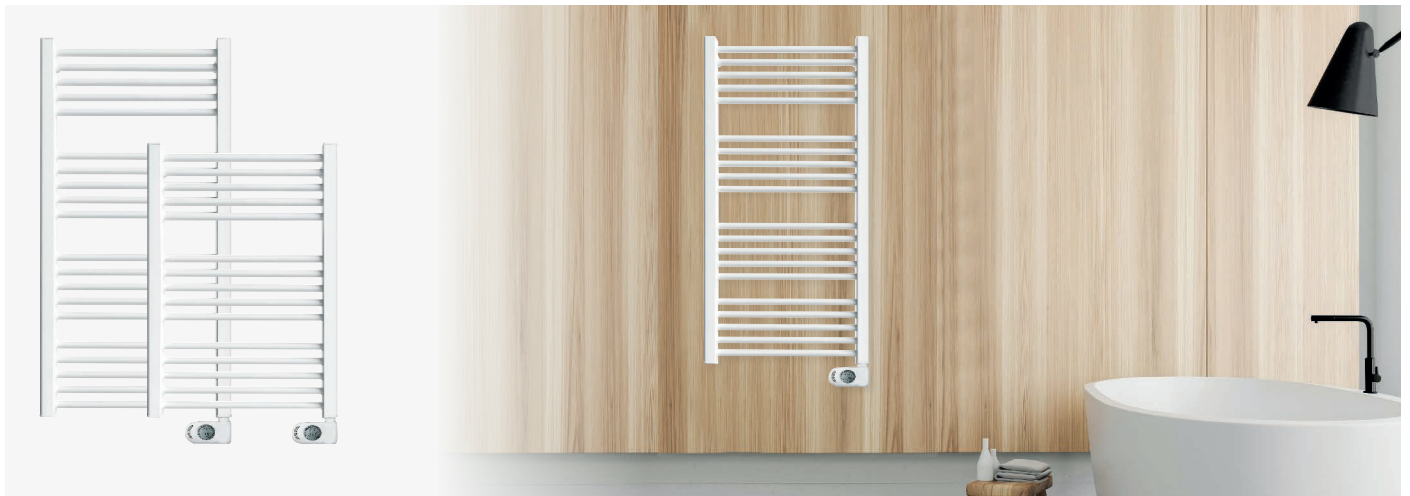

FUNCTIES

DRL E-Comfort NOXX: Leverbaar in de kleur wit RAL 9010 en 2 vermogens 500 of 750 Watt

SPECIFICATIES:

- **Materiaal:** Verticale collectoren uitgevoerd in aluminium (D-profiel 40x40 mm)
  Horizontale ronde buizen in aluminium ø 20 mm
- **Voeding:** 230 Volt
- **Snoer:** Lengte 1.30 meter met aangegoten schuko stekker
- **Montage:** Wandbeugel, vanaf wand tot voorkant radiator: 110 mm
- **IP isolatieklasse:** IP 24, klasse II
- **Inhoud:** Vloeistof vrij
- **Lak proces:** Gepoedercoat
- **Kleur:** Wit RAL 9010
- **Plaatsing:** Conform de eisen die worden beschreven in de NEN 1010.
  De elektrische radiator mag niet in aanraking komen met (spat) water, zeepresten of overmatige dampontwikkeling.
- **Garantie:** 2 jaar fabrieksgarantie op de elektronische componenten
  5 jaar garantie op lak
- **SnelSelect:** Met www.snelselect.nl kunt u snel en eenvoudig selecties maken, calculeren en bestelinformatie genereren voor uw groothandel

KENMERKEN:

- Bediening via thermostaat rechts onderaan de radiator
- Leverbaar in 2 wandmodellen in wit RAL 9010, 658x507 mm - 500 W of 1100x505 mm - 750 W
- Thermostaat: elektronisch ErP ready
- Elektronische temperatuurregeling met digitaal display
- Energiebesparend Dag/Week programma
- Bedieningsmodi: Comfort, Nacht, Antivries, Klok en 2h-timer (2 uur vol vermogen)
- Open raam detectie
- Kinderslot
- Vloeistofvrij daardoor een snelle warmteafgifte en geen kans op lekkage
- Makkelijk te installeren door lichte aluminium behuizing
- Kleur thermostaat: Standaard op witte radiator: Wit

Drukfouten onder voorbehoud www.drl-products.nl www.snelselect.nl