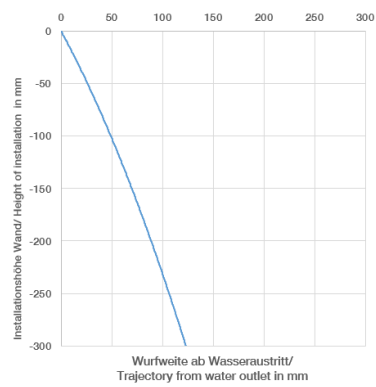

UP-Wand-Einhandatterie - 35 860 970 90
 • Min. Einbautiefe 80 mm
 • Max. Einbautiefe 95 mm

36 861 660
mm [inches]

Durchflussdiagramm

Wurfweitendiagramm

Codes & Standards

EN 817

Scottish Water
Byelaws

UK Water Supply
Regulations