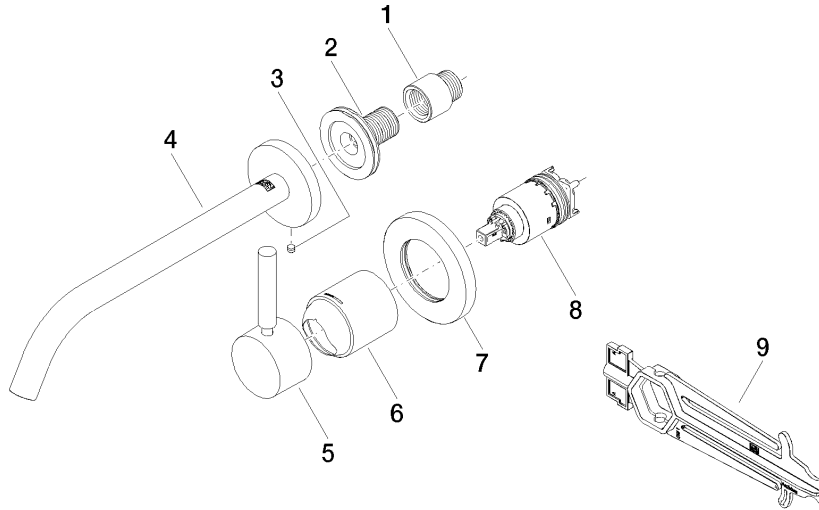

UP-Wand-Einhandatterie - 35 860 970 90
 • Min. Einbautiefe 80 mm
 • Max. Einbautiefe 95 mm

36 861 660
mm [inches]

Durchflussdiagramm

Wurfweitendiagramm

Codes & Standards

EN 817

Scottish Water
Byelaws

UK Water Supply
Regulations

**META Waschtisch-Wand-Einhandbatterie ohne Ablaufgarnitur - Dark Platinum
gebürstet**

META

36 861 660

Ersatzteilstückliste

Produktversion ab 7/1/2023

Nr.	Artikelnummer	Benennung	Verbaumenge	Lieferzeit
	09 24 03 072 10 90	Verlängerung 1/2" x 20 mm -	9	2