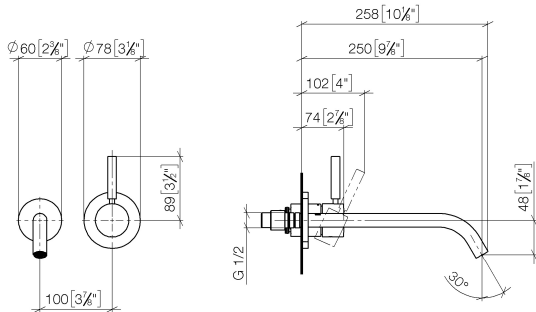

**META Waschtisch-Wand-Einhandatterie ohne Ablaufgarnitur - Dark Platinum
gebürstet**

META

36 861 660

- Ausladung 250 mm
- starrer Auslauf
- runder luftangereicherter Strahl
- Bohrungsdurchmesser Auslauf 37 mm
- Bohrungsdurchmesser Einhandatterie 57 mm
- Rosette für Auslauf Ø 60 mm
- Rosette für Mischer Ø 78 mm
- Durchfluss max. 5,7 l/min
- bleifrei
- Dieses Produkt leistet einen Beitrag zur Erfüllung der Vorgaben von nachhaltigen Gebäudezertifizierungen, z.B. LEED®, BREEAM®, DGNB

Benötigtes Zubehör

UP-Wand-Einhandatterie 35 816 970 90
Mischer rechts -
 • ACHTUNG: Nicht für UP-Montage geeignet. Anschluss über Eckventile, Befestigung über Verschraubung mit der Rückwand.

Benötigtes Zubehör

UP-Wand-Einhandatterie - 35 860 970 90
 • Min. Einbautiefe 80 mm
 • Max. Einbautiefe 95 mm

36 861 660
mm [inches]

Durchflussdiagramm

Wurfweitendiagramm

Codes & Standards

EN 817

Scottish Water
Byelaws

UK Water Supply
Regulations