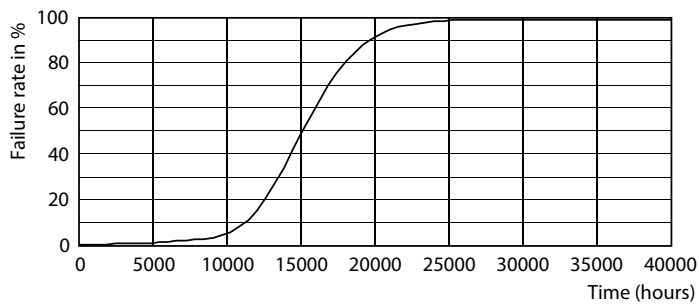

Levensduur

Life Expectancy Diagram