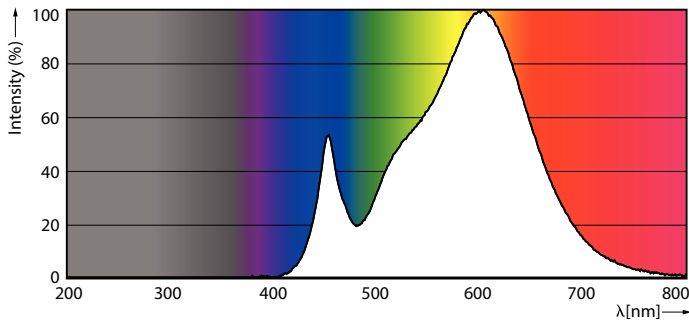

CorePro LEDbulb - Plastic

Fotometrische gegevens

Spectral Power Distribution Colour - CorePro LEDbulb ND 8-60W A60 E27 830

General uniform lighting - CorePro LEDbulb ND 8-60W A60 E27 830