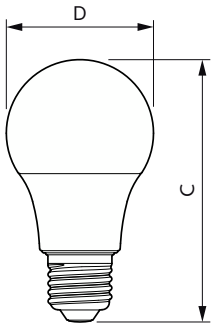

Product gegevens

Algemene informatie	
Lampvoet	E27
Nominale levensduur	15.000 hr
Schakelcyclus	50.000
Lamptype	LEDbulb
Meetreferentie van lichtstroom	Sphere
Garantieperiode	2 jaar

Gegevens lichttechniek	
Kleurcode	830 [CCT of 3000K]
Bundelhoek (nom.)	180 graden
Lichtstroom	806 lm
Kleuraanduiding	Wit (WH)
Geccorreleerde kleurtemperatuur (nom.)	3000 K
Lichtrendement (gespec.) (nom.)	100 lm/W

CorePro LEDbulb - Plastic

Spanning (nom.)	220-240 V
Operationele temperatuur	
T-behuizing maximaal (nom.)	75 °C
Dimbaarheid en regelsystemen	
Dimbaar	Nee
Eigenschappen behuizing en afmetingen	
Lampafwerking	Mat
Lampmateriaal	Kunststof
Lampvorm	A60
Nettogewicht (per stuk)	0,029 kg
Keurmerken en classificaties	
Energie-efficiëntieklasse	F
Energieverbruik kWh/1.000 uur	8 kWh
EPREL-registratienummer	1365423
CE-markering	Ja
Conform EU RoHS-richtlijn	Ja
EyeComfort	Ja
Flikkerwaarde (PstLM)	1

Maatschets

Product	D	C
CorePro LEDbulb ND 8-60W A60 E27 830	60 mm	108 mm

CorePro LEDbulb - Plastic

Fotometrische gegevens

Spectral Power Distribution Colour - CorePro LEDbulb ND 8-60W A60 E27 830

Light Distribution Diagram - CorePro LEDbulb ND 8-60W A60 E27 830