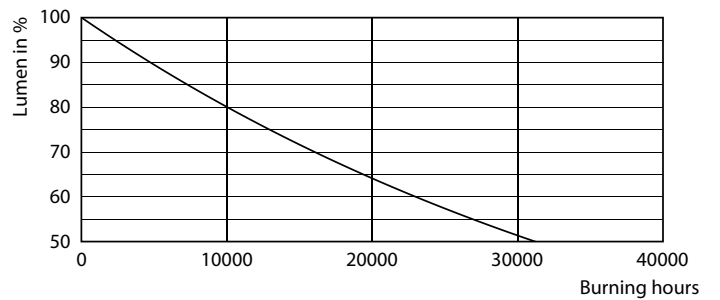

Lumen Maintenance Diagram - CorePro LEDbulb ND 8-60W A60 E27 830