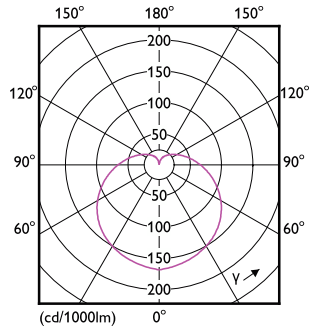

CorePro LEDbulb - Plastic

Fotometrische gegevens

Light Distribution Diagram - CorePro LEDbulb ND 8-60W A60 E27 830

General uniform lighting - CorePro LEDbulb ND 8-60W A60 E27 830