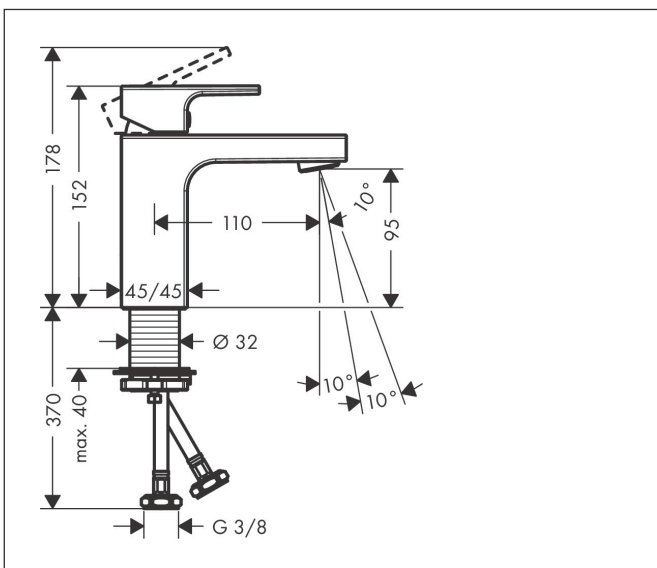

Merk	hansgrohe
Artikelnaam	Vernis Shape ééngreeps wastafelmengkraan 100 zonder afvoer
Art.nr.	71569000
Oppervlakte	chrom
Netto prijs	117,36 EUR

Product foto

Kenmerken

- ComfortZone: 100
- voorsprong uitloop 110 mm
- uitloophoogte: 95 mm
- greepvariant: rechte greep
- vaste uitloop
- straalsoort: normale straal
- maximale doorstroomhoeveelheid bij 3 bar: 5 l/min
- keramisch kardoes
- met geïsoleerde watervoering - zonder contact met nikkel en lood
- EU taxonomie: max 6l/min - draagt substantieel bij aan duurzaamheid

Maat tekeningen

Technologie

Certificaat

Merk hansgrohe
 Artikelnaam **Vernis Shape** ééngreeps wastafelmengkraan 100 zonder afvoer
 Art.nr. 71569000
 Oppervlakte chroom
 Netto prijs 117,36 EUR

Stroomschema

Merk	hansgrohe
Artikelnaam	Vernis Shape ééngreeps wastafelmengkraan 100 zonder afvoer
Art.nr.	71569000
Oppervlakte	chrom
Netto prijs	117,36 EUR

Explosietekening voor bouwjaar: >04/21

Merk	hansgrohe
Artikelnaam	Vernis Shape ééngreeps wastafelmengkraan 100 zonder afvoer
Art.nr.	71569000
Oppervlakte	chrom
Netto prijs	117,36 EUR

Onderdelen voor bouwjaar: >04/21

Pos	Beschrijving	Art.nr.	Prijs
1	greep	93684000	25,70
2	greepstop	96338000	3,00
3	afdekkap	93680000	7,70
4	moer	93686000	20,40
5	kardoes compl.	97685000	52,00
6	borgschroef	95140000	4,80
7	dichting	98865000	25,70
8	perlator zwenkbaar M24x1 (5 l/min)	93834000	16,60
9	dichting	93687000	3,00
10	schachtbevestigingsset compl. (Ø 32)	13961000	20,40
11	stelring	97548000	3,00
a	schachtverlenging	13898000	64,30