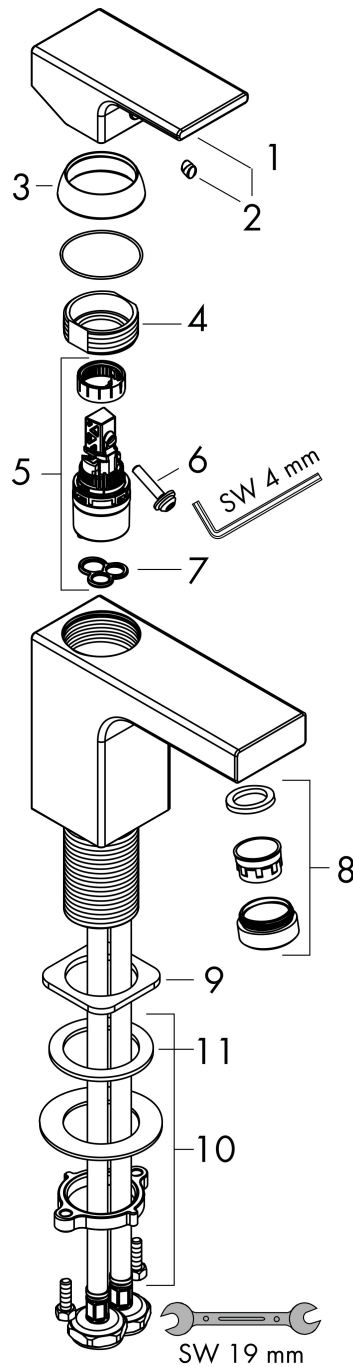

Merk	hansgrohe
Artikelnaam	Vernis Shape ééngreeps wastafelmengkraan 100 zonder afvoer
Art.nr.	71569000
Oppervlakte	chrom
Netto prijs	117,36 EUR

Product foto

Kenmerken

- ComfortZone: 100
- voorsprong uitloop 110 mm
- uitloophoogte: 95 mm
- greepvariant: rechte greep
- vaste uitloop
- straalsoort: normale straal
- maximale doorstroomhoeveelheid bij 3 bar: 5 l/min
- keramisch kardoes
- met geïsoleerde watervoering - zonder contact met nikkel en lood
- EU taxonomie: max 6l/min - draagt substantieel bij aan duurzaamheid

Maat tekeningen

Technologie

Certificaat

Merk hansgrohe
 Artikelnaam **Vernis Shape** ééngreeps wastafelmengkraan 100 zonder afvoer
 Art.nr. 71569000
 Oppervlakte chroom
 Netto prijs 117,36 EUR

Stroomschema

Merk	hansgrohe
Artikelnaam	Vernis Shape ééngreeps wastafelmengkraan 100 zonder afvoer
Art.nr.	71569000
Oppervlakte	chrom
Netto prijs	117,36 EUR

Explosietekening voor bouwjaar: >04/21

Merk	hansgrohe
Artikelnaam	Vernis Shape ééngreeps wastafelmengkraan 100 zonder afvoer
Art.nr.	71569000
Oppervlakte	chrom
Netto prijs	117,36 EUR

Onderdelen voor bouwjaar: >04/21

Pos	Beschrijving	Art.nr.	Prijs
1	greep	93684000	25,70
2	greepstop	96338000	3,00
3	afdekkap	93680000	7,70
4	moer	93686000	20,40
5	kardoes compl.	97685000	52,00
6	borgschroef	95140000	4,80
7	dichting	98865000	25,70
8	perlator zwenkbaar M24x1 (5 l/min)	93834000	16,60
9	dichting	93687000	3,00
10	schachtbevestigingsset compl. (Ø 32)	13961000	20,40
11	stelring	97548000	3,00
a	schachtverlenging	13898000	64,30