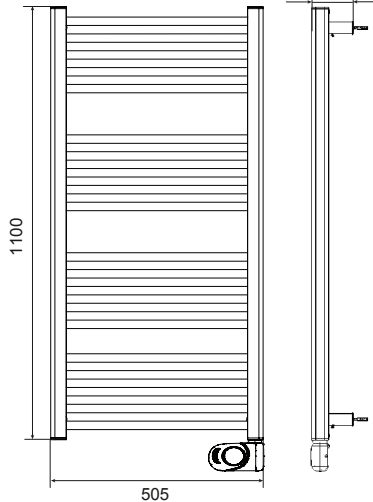

14 BUIZEN

20 BUIZEN

EcoDesign thermostaat

Eenvoudig te programmeren thermostaat
Dag-en weekprogrammering:

Comfort

Nacht

Antivries

2h-timer