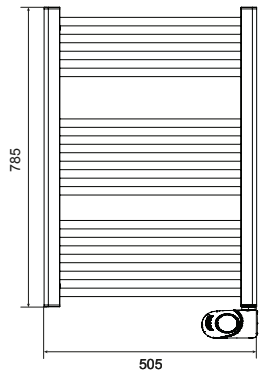

14 BUIZEN

20 BUIZEN

EcoDesign thermostaat

Eenvoudig te programmeren thermostaat
Dag-en weekprogrammering:

Comfort

Nacht

Antivries

2h-timer

Programma's

Aan/Uit

Open raam
detectie

Kinderslot

FUNCTIES