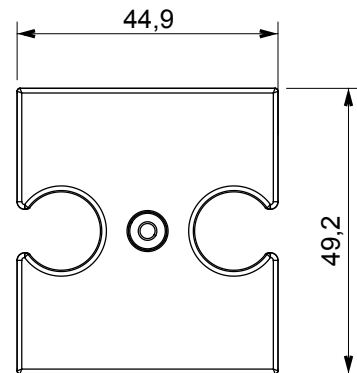

Omschrijving	Voor TV-R basis	Kleur	Glanzend wit
Kenmerken	Afdekking voor antenncontactdozen	Aant. gaten	2
Electrocod	0122	Materiaal	Technopolymeer

DIMENSIONAL

STANDARDS/APPROVALS