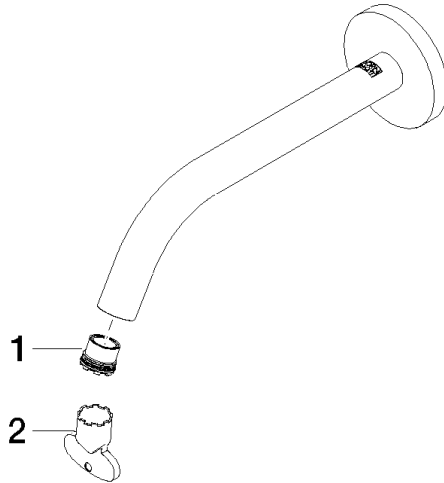

## Auslauf für Waschtisch Wand 190 mm, 5,7 l/min. - Chrom

---

90 28 22 323 00

Auslauf für Waschtisch Wand 190 mm, 5,7 l/min. - Chrom

---

90 28 22 323 00

**Produktversion bis 10/1/2020**

Produktversion ab 10/1/2020

## Auslauf für Waschtisch Wand 190 mm, 5,7 l/min. - Chrom

---

90 28 22 323 00