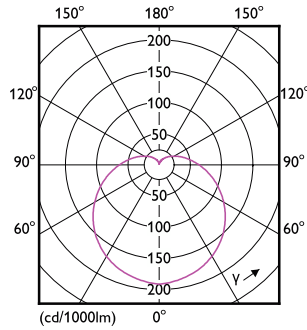

CorePro LEDbulb - Plastic

Fotometrische gegevens

Light Distribution Diagram - CorePro LEDbulb ND 10-75W A60 E27 830

General uniform lighting - CorePro LEDbulb ND 10-75W A60 E27 830