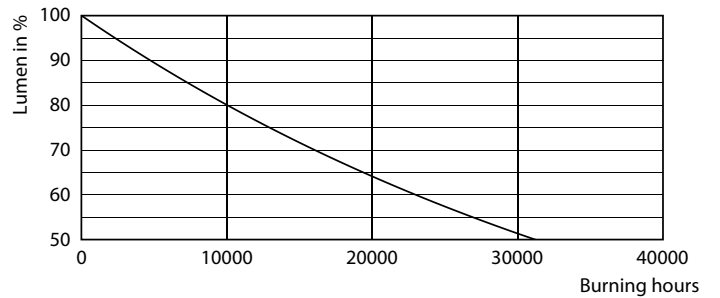

Lumen Maintenance Diagram - CorePro LEDbulb ND 10-75W A60 E27 830