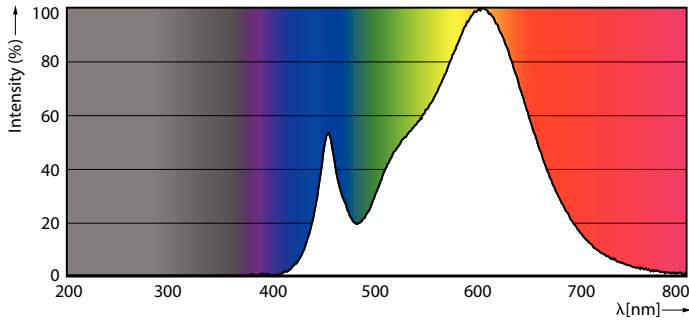

CorePro LEDbulb - Plastic

Fotometrische gegevens

Spectral Power Distribution Colour - CorePro LEDbulb ND 10-75W A60 E27 830

General uniform lighting - CorePro LEDbulb ND 10-75W A60 E27 830