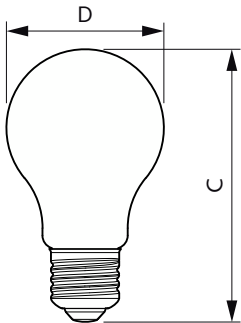

CorePro LEDbulb - Plastic

Spanning (nom.)	220-240 V
Operationele temperatuur	
T-behuizing maximaal (nom.)	85 °C
Dimbaarheid en regelsystemen	
Dimbaar	Nee
Eigenschappen behuizing en afmetingen	
Lampafwerking	Mat
Lampmateriaal	Kunststof
Lampvorm	A60
Nettogewicht (per stuk)	0,034 kg
Keurmerken en classificaties	
Energie-efficiëntieklasse	F
Energieverbruik kWh/1.000 uur	10 kWh
EPREL-registratienummer	1365426
CE-markering	Ja
Conform EU RoHS-richtlijn	Ja
EyeComfort	Ja
Flikkerwaarde (PstLM)	1

Stroboscoopeffectwaarde (SVM)	0,4
Bereik omgevingstemperatuur	-20 °C t/m 45 °C
Toepassingsomstandigheden	
kan dit worden gebruikt in gesloten armaturen	No
Draadloze technologie	Niet van toepassing
Productgegevens	
Productnaam voor bestelling	CorePro LEDbulb ND 10-75W A60 E27 830
Volledige productnaam	CorePro LEDbulb ND 10-75W A60 E27 830
Full EOC	872016916915900
Bestelcode	8720169169159
Materiaalnr. (12NC)	929003607508
Lokale code	8720169169159
Numerator - Aantal per pak	1
EAN/UPC - product/behuizing	8720169169159
Numerator - Dozen per buitendoos	10
EAN/UPC - Case	8720169169166

Maatschets

Product	D	C
CorePro LEDbulb ND 10-75W A60 E27 830	60 mm	108 mm