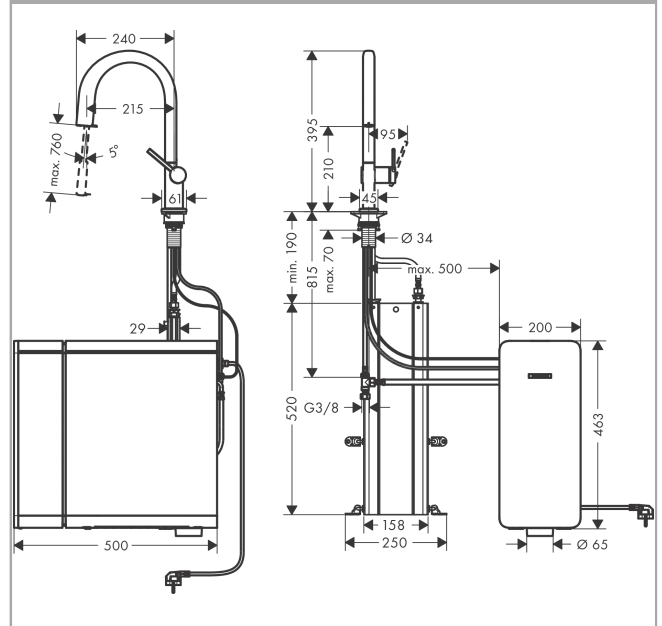

Aqittura M91
keukenkraan 210, uittrekbare uitloop, 1jet, sBox
 Finish: **Mat zwart** Artikelnummer: **76836670**

Beschrijving

- bestaat uit: ééngreeps keukenmengkraan, slangbox, filterkop, mineraliseringskardoes Harmony met filter, SodaBase
- niet inbegrepen: CO2 patroon
- draaibereik 60°, 110° of 150°, instelbaar in 3 standen
- laminaire straal
- maximale doorstroomhoeveelheid bij 3 bar: 6,2 l/min
- keramisch kardoes
- eenvoudige montage dankzij de G 3/8 flexibele aansluitlangen
- met sBox voor vrije en soepele geleiding van de slang
- uittrek lengte tot 76 cm
- boren van een kraangat Ø 35 vereist
- gescheiden watertoevoer voor gefilterd en ongefilterd water
- gekoeld, gefilterd drinkwater in plat, medium en bruisend via de keuzeknop aan de uitloop
- bediening en monitoring van je verbruik via de hansgrohe home App
- filtercapaciteit: 300 l
- koelingscapaciteit: 7l/uur gekoeld water
- pushbericht bij lage capaciteit van het filter of van de CO2-patroon (hansgrohe home App)
- energieverbruik: 240W (water afgifte), 180W (koeling), 3W (standby)
- aansluiting: 230V ±10 %
- Maximale af te tappen hoeveelheid gekoeld/bruisend water: 2 l/min
- soort bescherming: IP21
- Kiwa K6161_Mechanical Mixers EN817

Artikeldetails

Vrijblijvende advies verkoopprijs excl. BTW	2.747,65 €
Vrijblijvende advies verkoopprijs incl. BTW	3.324,66 €

Technologie

Designprijzen

Aqittura M91
keukenkraan 210, uittrekbare uitloop, 1jet, sBox
 Finish: **Mat zwart** Artikelnummer: **76836670**

Productfoto

Maattekening

Doorstroomdiagram

Aqittura M91
keukenkraan 210, uittrekbare uitloop, 1jet, sBox
 Finish: **Mat zwart** Artikelnummer: **76836670**

Inbouwvoorbeeld

Aqittura M91
keukenkraan 210, uittrekbare uitloop, 1jet, sBox
Finish: **Mat zwart** Artikelnummer: **76836670**