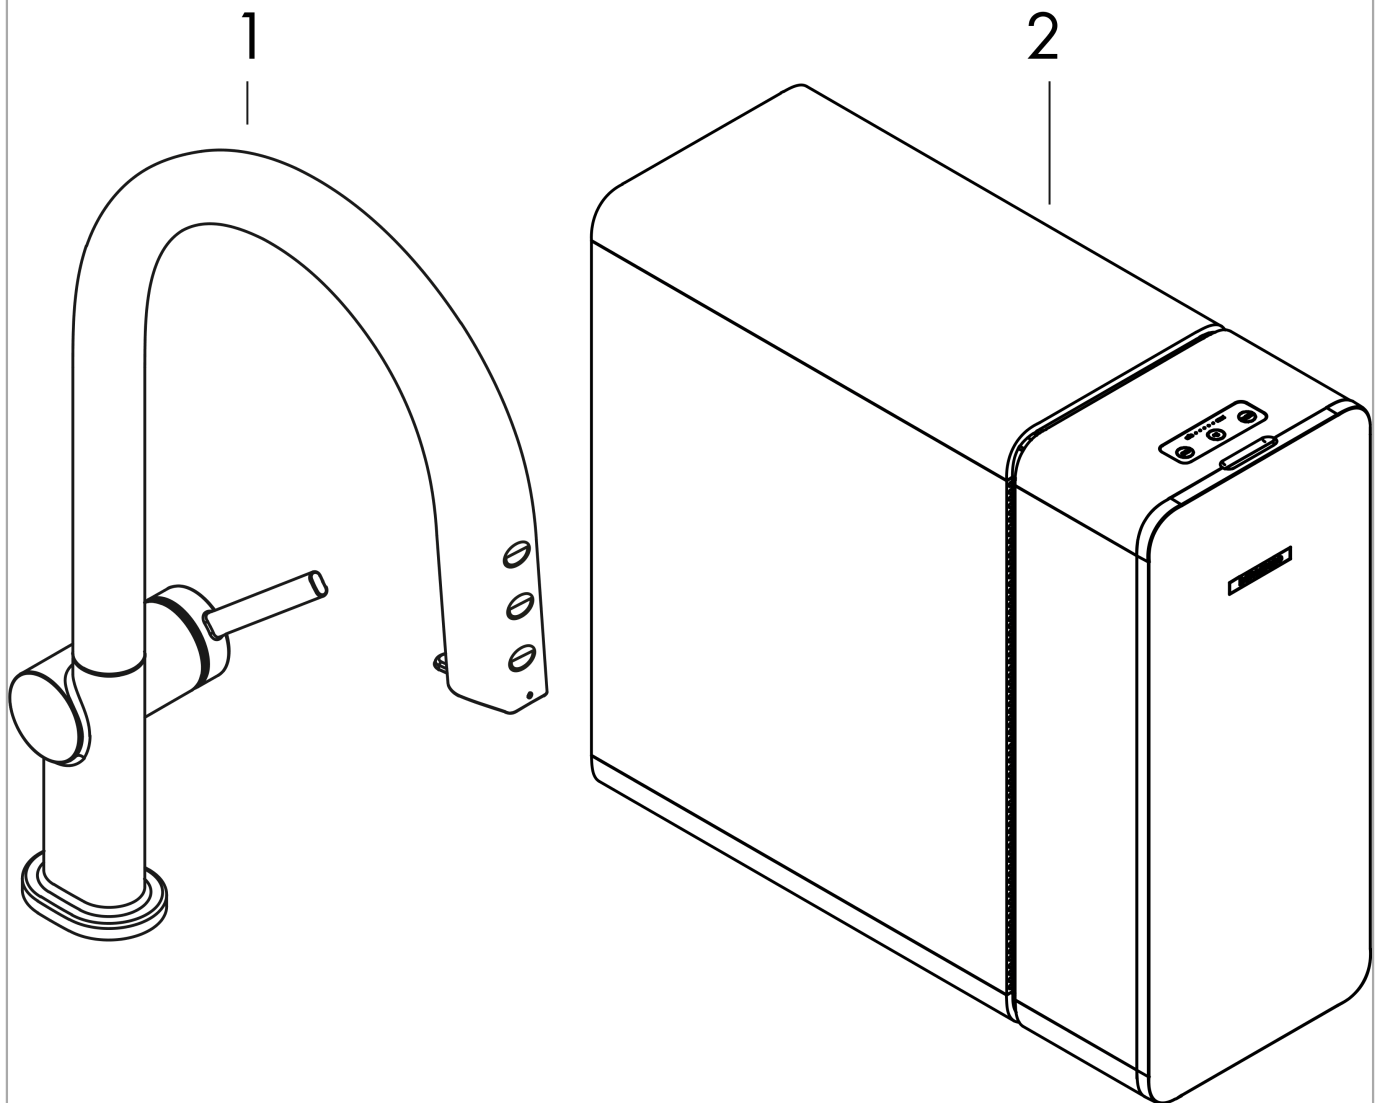

Aqittura M91
keukenkraan 210, uittrekbare uitloop, 1jet, sBox
Finish: **Mat zwart** Artikelnummer: **76836670**

Explosietekening

Bouwjaar: >07/22

Aqittura M91
keukenkraan 210, uittrekbare uitloop, 1jet, sBox
Finish: **Mat zwart**   Artikelnummer: **76836670**

Reserveonderdelenlijst

Bouwjaar: >07/22

Regel	Beschrijving	Artikelnummer	Prijs incl. BTW	VE
1	keukenmengkraan	76833670	-	1
2	SodaBase	76835000	-	1