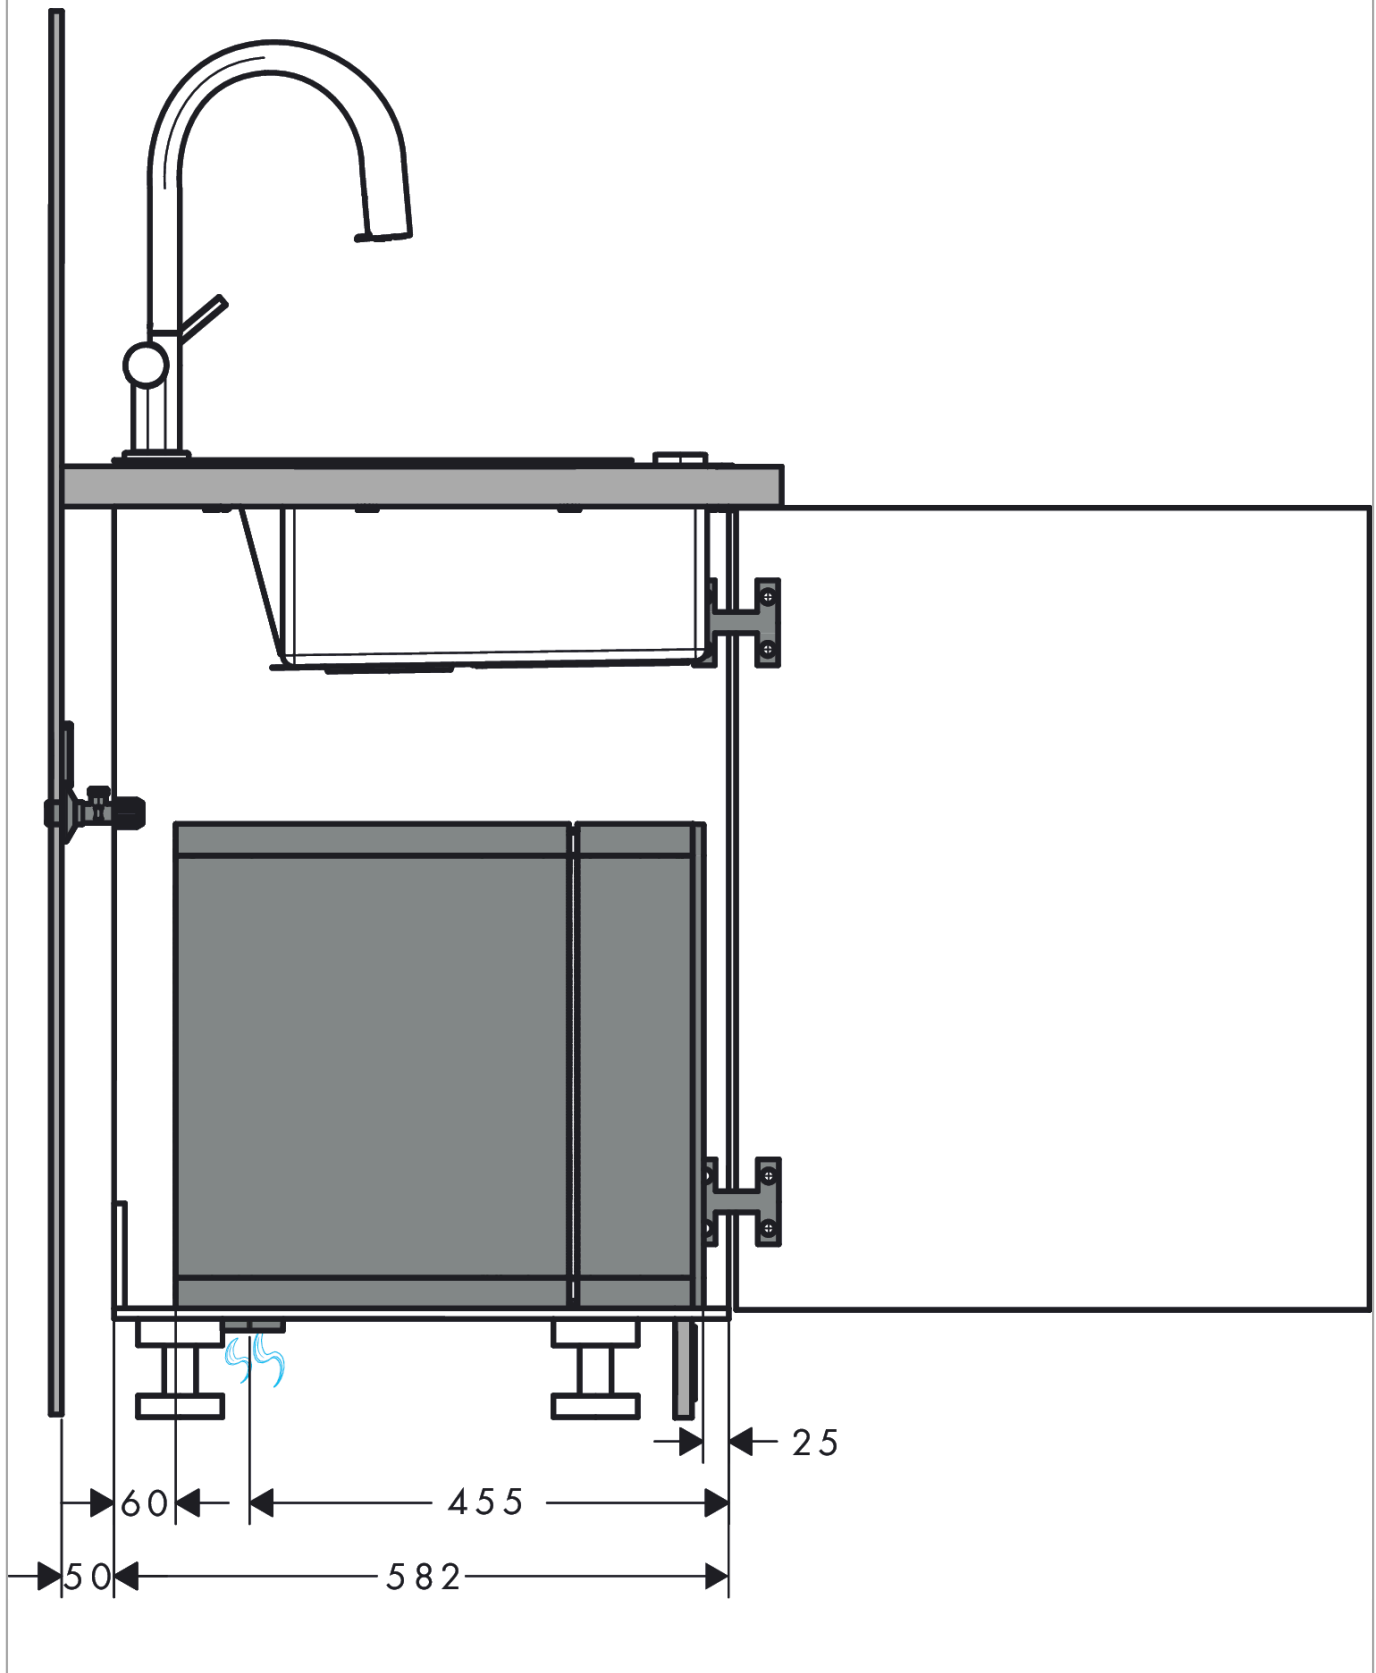

Aqittura M91
keukenkraan 210, uittrekbare uitloop, 1jet, sBox
 Finish: **Mat zwart** Artikelnummer: **76836670**

Beschrijving

- bestaat uit: ééngreeps keukenmengkraan, slangbox, filterkop, mineraliseringskardoes Harmony met filter, SodaBase
- niet inbegrepen: CO2 patroon
- draaibereik 60°, 110° of 150°, instelbaar in 3 standen
- laminaire straal
- maximale doorstroomhoeveelheid bij 3 bar: 6,2 l/min
- keramisch kardoes
- eenvoudige montage dankzij de G 3/8 flexibele aansluitlangen
- met sBox voor vrije en soepele geleiding van de slang
- uittrek lengte tot 76 cm
- boren van een kraangat Ø 35 vereist
- gescheiden watertoevoer voor gefilterd en ongefilterd water
- gekoeld, gefilterd drinkwater in plat, medium en bruisend via de keuzeknop aan de uitloop
- bediening en monitoring van je verbruik via de hansgrohe home App
- filtercapaciteit: 300 l
- koelingscapaciteit: 7l/uur gekoeld water
- pushbericht bij lage capaciteit van het filter of van de CO2-patroon (hansgrohe home App)
- energieverbruik: 240W (water afgifte), 180W (koeling), 3W (standby)
- aansluiting: 230V ±10 %
- Maximale af te tappen hoeveelheid gekoeld/bruisend water: 2 l/min
- soort bescherming: IP21
- Kiwa K6161_Mechanical Mixers EN817

Productfoto

Maattekening

Doorstroomdiagram

Aqittura M91
keukenkraan 210, uittrekbare uitloop, 1jet, sBox
 Finish: **Mat zwart** Artikelnummer: **76836670**

Inbouwvoorbeeld

Aqittura M91
keukenkraan 210, uittrekbare uitloop, 1jet, sBox
Finish: **Mat zwart** Artikelnummer: **76836670**

Explosietekening

Bouwjaar: >07/22

Aqittura M91
keukenkraan 210, uittrekbare uitloop, 1jet, sBox
Finish: **Mat zwart** Artikelnummer: **76836670**

Reserveonderdelenlijst

Bouwjaar: >07/22

Regel	Beschrijving	Artikelnummer	Prijs incl. BTW	VE
1	keukenmengkraan	76833670	-	1
2	SodaBase	76835000	-	1