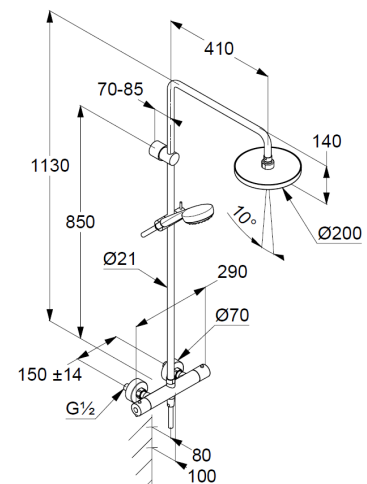

Thermostat-Brause-Armatur
Wandmontage
mit Keramik-Absperrventil als Drehventil 90°/90°
Temperaturwählgriff mit Heißwassersperre 40°C
Brauseabgang G1/2
eigensicher gegen Rückfließen
mit integrierten Rückflussverhinderern
S-Anschlüsse G1/2 x G3/4
mit Schmutzfangsieben
mit Befestigungsmaterial
höhenverstellbare Handbrausehalterung

Handbrause 1 S
mit einer Strahlart
volume
mit Kalkschnellreinigung
Siebdichtung

Brauseschlauch
kunststoffummantelt
mit konischen Muttern
G1/2 x G1/2 x 1600mm

Kopfbrause 1 S
Ø 200mm
mit einer Strahlart
mit Kalkschnellreinigung
Anschlussgewinde G1/2
mit Kugelgelenk
Siebdichtung

Produktabbildung/ Product picture

Maßzeichnung/ Dimensional drawing

Durchfluss/ Flow rate