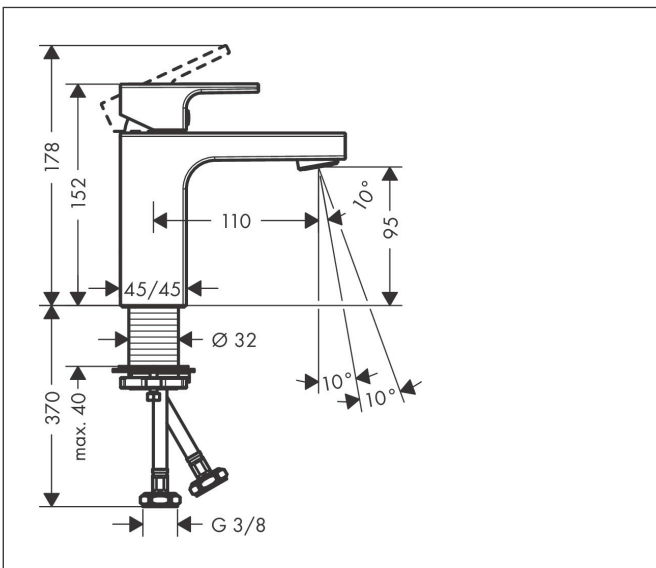

Merk	hansgrohe
Artikelnaam	<b>Vernis Shape</b> ééngreeps wastafelmengkraan 100 zonder afvoer
Art.nr.	71569670
Oppervlakte	Mat zwart
Netto prijs	164,36 EUR

## Kenmerken

- ComfortZone: 100
- voorsprong uitloop 110 mm
- uitloophoogte: 95 mm
- greepvariant: rechte greep
- vaste uitloop
- straalsoort: normale straal
- maximale doorstroomhoeveelheid bij 3 bar: 5 l/min
- keramisch kardoes
- met geïsoleerde watervoering - zonder contact met nikkel en lood
- EU taxonomie: max 6l/min - draagt substantieel bij aan duurzaamheid

## Maat tekeningen