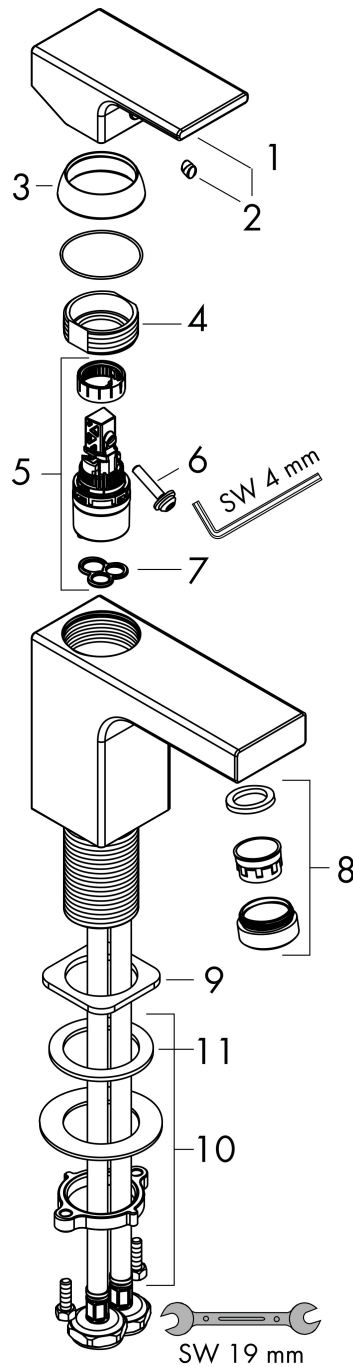

Merk	hansgrohe
Artikelnaam	Vernis Shape ééngreeps wastafelmengkraan 100 zonder afvoer
Art.nr.	71569670
Oppervlakte	Mat zwart
Netto prijs	164,36 EUR

Explosietekening voor bouwjaar: >04/21