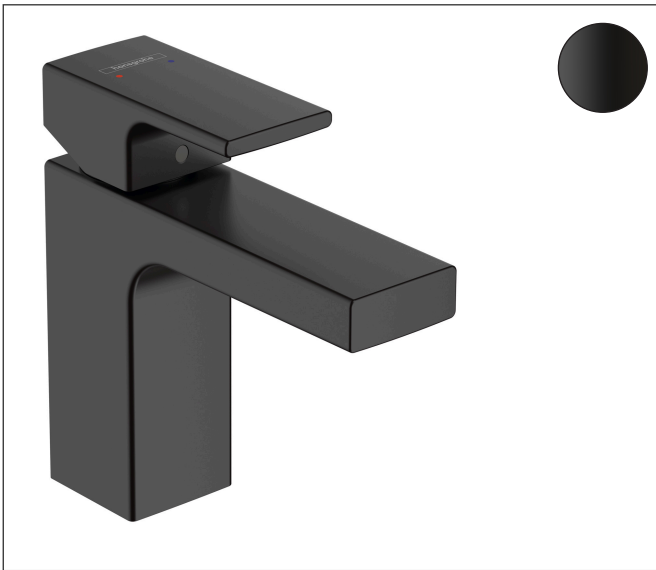

Merk	hansgrohe
Artikelnaam	<b>Vernis Shape</b> ééngreeps wastafelmengkraan 100 zonder afvoer
Art.nr.	71569670
Oppervlakte	Mat zwart
Netto prijs	164,36 EUR

## Product foto

## Kenmerken

- ComfortZone: 100
- voorsprong uitloop 110 mm
- uitloophoogte: 95 mm
- greepvariant: rechte greep
- vaste uitloop
- straalsoort: normale straal
- maximale doorstroomhoeveelheid bij 3 bar: 5 l/min
- keramisch kardoes
- met geïsoleerde watervoering - zonder contact met nikkel en lood
- EU taxonomie: max 6l/min - draagt substantieel bij aan duurzaamheid