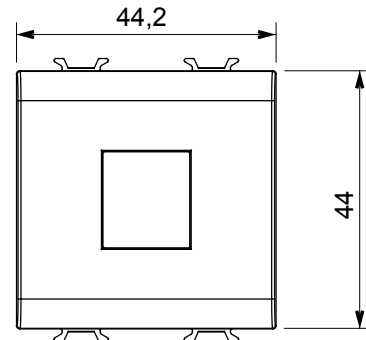

Categorie	Adapter	Kleur	Satijn zwart
Comptabiliteit	AMP / Keystone Jack	Aant. modules	2
Electrocod	3722	Materiaal	Technopolymeer

### DIMENSIONAL